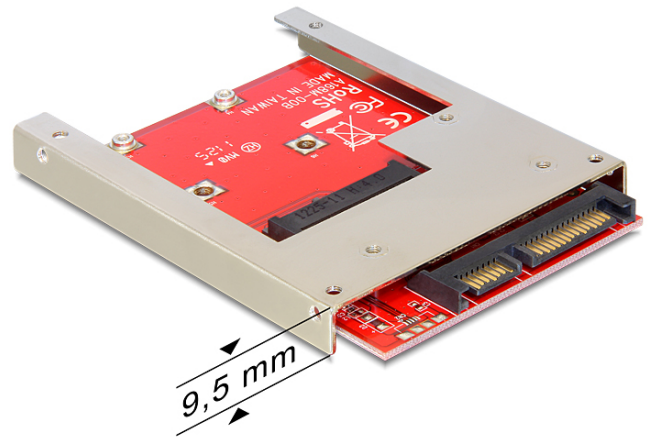

Delock 2.5"-os SATA-átalakító, 22 tűs > 1 x mSATA - 9,5 mm

Leírás

Ez a Delock átalakító lehetővé teszi, hogy egy mSATA SSD-t csatlakoztasson fél méretű vagy teljes méretű formátumban, amely 2.5"-os merevlemezként használható. Az átalakítót egy 22 tűs SATA-csatolón keresztül telepítheti a rendszer belsejébe.

Műszaki adatok

- Csatlakozó:
1 x 22 érintkezős SATA 6 Gb/s dugó >
1 x mSATA bővítőhely (fél / teljes méret)
- Formatányező: 2.5"
- 3,3 V-os mSATA modulhoz
- Akár 6 Gb/s sebességű adatátvitel
- Rendszerindításra alkalmas
- Operációs rendszertől független, illesztőprogram telepítése nem szükséges

Rendszerkövetelmények

- Ingyenes SATA-csatoló

A csomag tartalma

- Átalakító
- Fém keret
- Csavarok
- Használati utasítás

Tételszám 61892

EAN: 4043619618927

Származási hely: Taiwan, Republic Of China

Csomag: • Retail Box