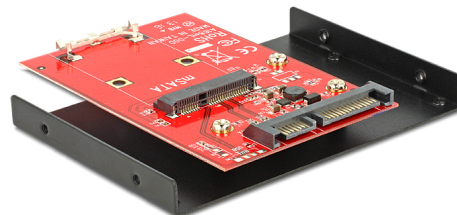

# Delock Μετατροπέας SATA 22 ακίδων > mSATA πλήρους μεγέθους με πλαίσιο 3.5"

## Περιγραφή

Ο μετατροπέας της Delock με το σχήμα του HDD 3.5" επιτρέπει τη σύνδεση του mSATA SSD μέσω μιας θύρας SATA 22 ακίδων. Με το μεταλλικό πλαίσιο που συμπεριλαμβάνεται μπορείτε να εισάγετε το μετατροπέας ως δίσκο HDD 3.5" στο σύστημά σας.

## Χαρακτηριστικά

- Παράγοντας μορφής: 3.5"
- Συνδετήρας:
  - 1 x SATA 22 ακίδων, αρσενική
  - 1 x υποδοχή mSATA (μισού / πλήρους μεγέθους)
- Ρυθμός μεταφοράς δεδομένων της τάξης των 6 Gb/s
- Δίσκος επανεκκίνησης
- Κλείστρο για μονάδα mSATA module, το πλήρες μέγεθος μπορεί να ταιριάξει
- Ανεξαρτήτως Λειτουργικού συστήματος, δεν χρειάζεται εγκατάσταση μονάδας