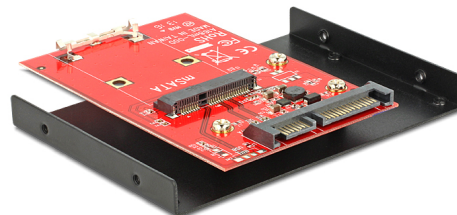

Delock Pretvarač SATA 22-polni > mSATA pune veličine s okvirom od 3.5"

Opis

Pretvarač tvrtke Delock u obliku tvrdog diska od 3.5" omogućuje povezivanje mSATA SSD pogona preko SATA 22-polnog priključka. Pomoću isporučenog metalnog okvira u sustav možete ugraditi pretvarač poput tvrdog diska od 3.5".

Predmet br. 62415

EAN: 4043619624157

Zemlja podrijetla: Taiwan,
Republic of China

Pakiranje: Retail Box

Tehnički podaci

- Čimbenik oblika: 3.5"
- Priključak:
 - 1 x SATA muški s 22 konektora
 - 1 x mSATA utor (polovični / cijeli)
- Brzina prijenosa podataka do 6 Gb/s
- Može se pokrenuti
- Odgovara zasun za mSATA modul pune veličine
- Neovisan o operativnom sustavu, nije potrebna instalacija upravljačkog programa

Preduvjeti sustava

- Slobodno SATA sučelje
- SATA kabel za spajanje

Sadržaj pakiranja

- Pretvarač
- Okvir za 3.5"
- Vijci
- Korisnički priručnik

Slike