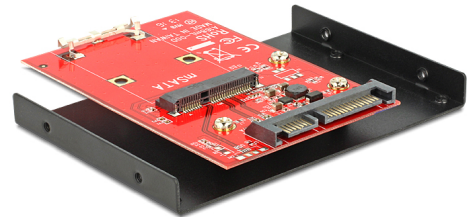

Delock Konverterare SATA 22-stifts > mSATA fullstorlek med 3.5" ram

Beskrivning

Konverteraren från Delock för 3.5"-hårddiskar aktiverar anslutning av en mSATA SSD över SATA 22-stifts port. Med den medföljande metallramen kan du sätta in konverteraren som en 3.5"-hårddisk i systemet.

Artikelnummer 62415

EAN: 4043619624157

Ursprungsland: Taiwan,
Republic of China

Paket: Retail Box

Specifikationer

- Formfaktor: 3.5"
- Anslutning:
 - 1 x SATA 22-stifts hane
 - 1 x mSATA kortplats (halv storlek / full storlek)
- Dataöverföringshastighet upp till 6 Gb/s
- Bootbar
- Spärr för mSATA-modul, fullstorlek passar
- Oberoende av operativsystem, ingen drivrutinsinstallation krävs

Systemkrav

- Ett extra SATA-gränssnitt
- SATA anslutningskabel

Paketets innehåll

- Konverterare
- 3.5" tums ram
- Skruvar
- Bruksanvisning

Bilder