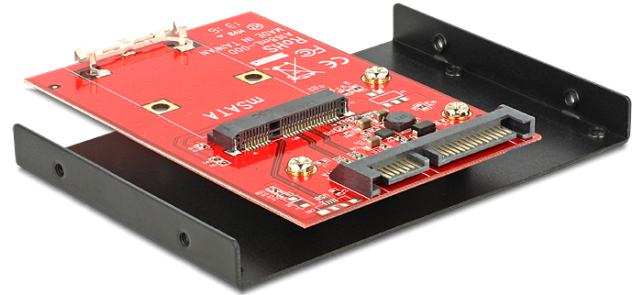

Delock Konverterare SATA 22-stifts > mSATA fullstorlek med 3.5" ram

Beskrivning

Konverteraren från Delock för 3.5"-hårddiskar aktiverar anslutning av en mSATA SSD över SATA 22-stifts port. Med den medföljande metallramen kan du sätta in konverteraren som en 3.5"-hårddisk i systemet.

Specifikationer

- Formfaktor: 3.5"
- Anslutning:
1 x SATA 22-stifts hane
- Dataöverföringshastighet upp till 6 Gb/s
- Bootbar
- Spärr för mSATA-modul, fullstorlek passar
- Oberoende av operativsystem, ingen drivrutinsinstallation krävs

Systemkrav

- Ett extra SATA-gränssnitt
- SATA anslutningskabel

Paketets innehåll

- Konverterare
- 3.5" tums ram
- Skruvar
- Bruksanvisning

Artikelnummer 62415

EAN: 4043619624157

Ursprungsland: Taiwan, Republic Of China