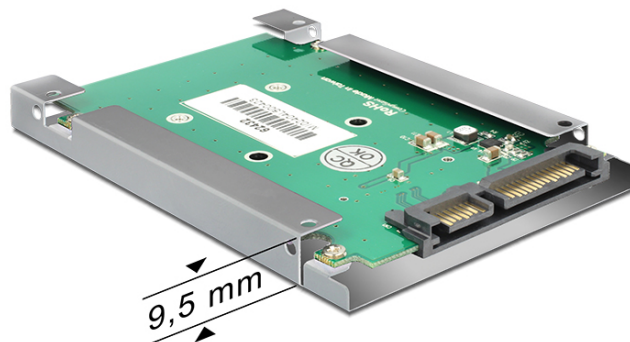

Delock Adaptér SATA 22 pin > mSATA full size s 2.5" rámečkem

Popis

Tento Delock adaptér umožňuje připojení mSATA SSD do half size (polovočního formátu) nebo full size (plného formátu), který může být použit jako 2.5" HDD. Adaptér může být instalován do vašeho systému interně skrze rozhraní SATA 22 pin.

Specifikace

- Provedení: 2.5"
- Konektor:
1 x 22 pin SATA male
1 x mSATA slot (half size / full size)
- Pro 3,3 V mSATA paměť
- Rychlost přenosu dat až 6 Gb/s
- Možnost bootování
- Nezávislé na operačním systému, nevyžaduje instalaci žádných ovladačů

Systémové požadavky

- Volní rozhraní SATA

Obsah balení

- Převodník
- Kovový rámeček
- Šroubky
- Uživatelská příručka

Číslo produktu 62432

EAN: 4043619624324

Země původu: Taiwan, Republic of China

Balení: White Box