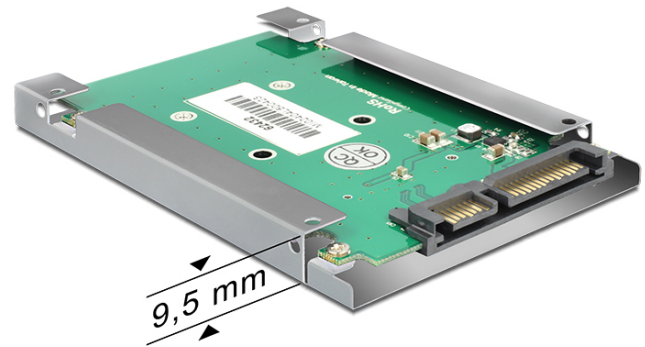

Delock Μετατροπέας SATA 22 ακίδων > mSATA με Πλαίσιο 2.5"

Περιγραφή

Αυτός ο μετατροπέας από τη Delock σας δίνει τη δυνατότητα να συνδέσετε δίσκο SSD mSATA σε διαμόρφωση μισού ή πλήρους διαμόρφωσης μπορεί να χρησιμοποιηθεί ως δίσκο 2.5". Ο μετατροπέας μπορεί να τοποθετηθεί στο σύστημά σας εσωτερικά μέσω της διεπαφής SATA 22 ακίδων.

Χαρακτηριστικά

- Παράγοντας μορφής: 2.5"
- Συνδετήρας:
 - 1 x SATA 22 ακίδων, αρσενικό
 - 1 x υποδοχή mSATA (μισού / πλήρους μεγέθους)
- Για μνήμη mSATA 3,3 V
- Ρυθμός μεταφοράς δεδομένων της τάξης των 6 Gb/s
- Δίσκος επανεκκίνησης
- Ανεξαρτήτως λειτουργικού συστήματος, δεν χρειάζεται εγκατάσταση μονάδας

Απαιτήσεις συστήματος

- Μια ελεύθερη διεπαφή SATA

Περιεχόμενα συσκευασίας

- Μετατροπέας
- Μεταλλικό πλαίσιο
- βίδες
- Εγχειρίδιο χρήστη

Αρ. προϊόντος 62432

EAN: 4043619624324

Χώρα προέλευσης: Taiwan, Republic of China