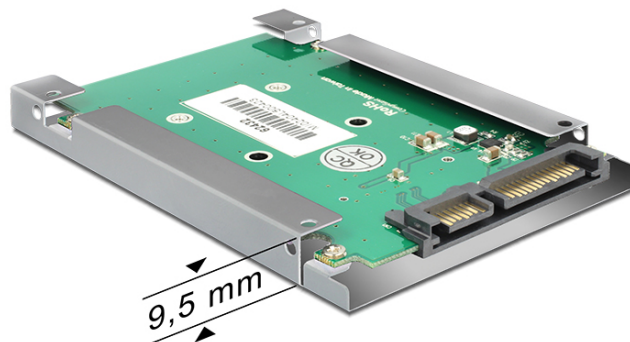

Delock Pretvarač SATA 22-polni > mSATA s okvirom od 2.5"

Opis

Ovaj Delock pretvarač omogućuje spajanje mSATA SSD pogona u formatu pola veličine ili pune veličine, koji se može koristiti kao HDD pogon od 2.5". Pretvarač se može ugraditi u kućište sustava putem SATA 22-polnog sučelja.

Tehnički podaci

- Čimbenik oblika: 2.5"
- Priključak:
 - 1 x 22-polni SATA muški
 - 1 x mSATA utor (polovični / cijeli)
- Za 3,3 V mSATA memoriju
- Brzina prijenosa podataka do 6 Gb/s
- Može se pokrenuti
- Neovisan o operativnom sustavu, nije potrebna instalacija upravljačkog programa

Preduvjeti sustava

- Slobodno SATA sučelje

Sadržaj pakiranja

- Pretvarač
- Metalni okvir
- Vijci
- Korisnički priručnik

Predmet br. 62432

EAN: 4043619624324

Zemlja podrijetla: Taiwan, Republic of China

Pakiranje: White Box