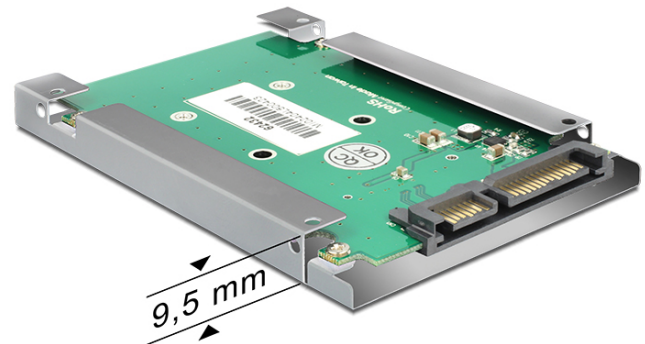

Delock Konverterare SATA 22-stifts > mSATA med 2.5" ram

Beskrivning

Denna konverterare från Delock låter dig ansluta en mSATA SSD i halv eller full storlek som kan användas som en 2.5" hårddisk. Konverteraren kan monteras internt i ditt system via ett SATA 22-stifts gränssnitt.

Specifikationer

- Formfaktor: 2.5"
- Anslutning:
1 x 22-stifts SATA, hane
1 x mSATA kortplats (halv storlek / full storlek)
- För 3,3 V mSATA-minne
- Dataöverföringshastighet upp till 6 Gb/s
- Bootbar
- Oberoende av operativsystem, ingen drivrutinsinstallation krävs

Systemkrav

- Ett extra SATA-gränssnitt

Paketets innehåll

- Konverterare
- Metallram
- Skruvar
- Bruksanvisning

Artikelnummer 62432

EAN: 4043619624324

Ursprungsland: Taiwan, Republic of China

Paket: White Box