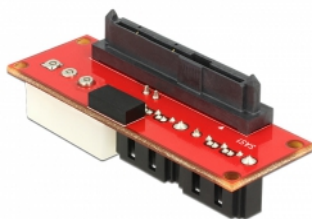

Delock Αντάπτορας SAS SFF-8482 θηλυκός > 2 x SATA αρσενικός

Περιγραφή

Ο αντάπτορας της Delock μπορεί να συνδεθεί σε ένα SAS HDD και υποστηρίζει Hot Swap, Dual-Porting (Λειτουργία Active-Active) και συνδυασμό καναλιών με SAS HDD. Ο αντάπτορας μπορεί επίσης να χρησιμοποιηθεί με SATA HDD.

Σημείωση

Δεν είναι δυνατή η χρήση σκληρών δίσκων SAS με έναν ελεγκτή SATA.

Χαρακτηριστικά

- Συνδετήρας:
 - 1 x θηλυκός SAS SFF-8482
 - 2 x SATA 6 Gb/s 7 ακίδων, αρσενική
 - 1 x Molex 4 ακίδων, αρσενικό
 - 1 x κεφαλή ακίδας LED
- Ρυθμός μεταφοράς δεδομένων της τάξης των 6 Gb/s
- Αλλαγή χωρίς διακοπή λειτουργίας
- Dual-Porting (Active-Active-Mode)
- Διαστάσεις (ΜxΠxΥ): περ. 61 x 21 x 21 mm
- Ανεξαρτήτως λειτουργικού συστήματος, δεν χρειάζεται εγκατάσταση μονάδας

Απαιτήσεις συστήματος

- Συσσκευή με αρσενική θύρα SAS SFF-8482
- Χειριστήριο SAS
- Καλώδιο σύνδεσης

Περιεχόμενα συσκευασίας

- Προσαρμογέας
- Εγχειρίδιο χρήστη

Εικόνες

Αρ. προϊόντος 62469

EAN: 4043619624690

Χώρα προέλευσης: Taiwan, Republic of China