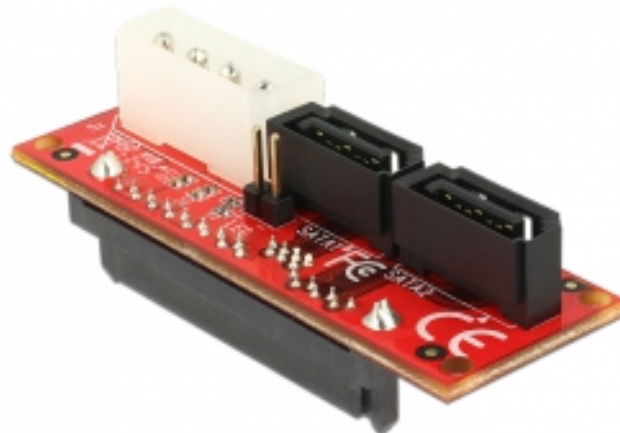

Delock Αντάπτορας SAS SFF-8482 θηλυκός > 2 x SATA αρσενικός

Περιγραφή

Ο αντάπτορας της Delock μπορεί να συνδεθεί σε ένα SAS HDD και υποστηρίζει Hot Swap, Dual-Porting (Λειτουργία Active-Active) και συνδυασμό καναλιών με SAS HDD. Ο αντάπτορας μπορεί επίσης να χρησιμοποιηθεί με SATA HDD.

Σημείωση

Δεν είναι δυνατή η χρήση σκληρών δίσκων SAS με έναν ελεγκτή SATA.

Χαρακτηριστικά

- Συνδετήρας:
 - 1 x θηλυκός SAS SFF-8482
 - 2 x SATA 6 Gb/s 7 ακίδων, αρσενική
 - 1 x Molex 4 ακίδων, αρσενικό
 - 1 x κεφαλή ακίδας LED
- Ρυθμός μεταφοράς δεδομένων της τάξης των 6 Gb/s
- Αλλαγή χωρίς διακοπή λειτουργίας
- Dual-Porting (Active-Active-Mode)
- Διαστάσεις (ΜxΠxΥ): περ. 61 x 21 x 21 mm
- Ανεξαρτήτως λειτουργικού συστήματος, δεν χρειάζεται εγκατάσταση μονάδας

Απαιτήσεις συστήματος

- Συσσκευή με αρσενική θύρα SAS SFF-8482
- Χειριστήριο SAS
- Καλώδιο σύνδεσης

Περιεχόμενα συσκευασίας

- Προσαρμογέας
- Εγχειρίδιο χρήστη

Εικόνες

Αρ. προϊόντος 62469

EAN: 4043619624690

Χώρα προέλευσης: Taiwan, Republic of China