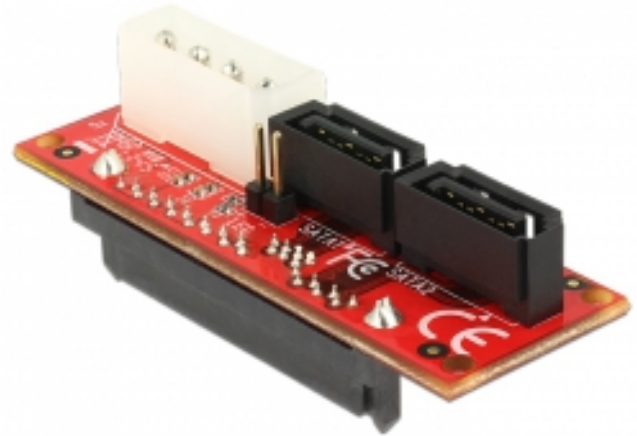

Delock Adapter SAS SFF-8482 ženski > 2 x SATA muški

Opis

Adapter tvrtke Delock može se spojiti na SAS HDD te podržava funkcije Hot Swap (izravno priključivanje bez gašenja), Dual-Porting (dvostruko pristupanje, modus aktivan-aktivan) te usnopljavanje kanala koristeći SAS HDD-ove. Ovaj adapter može se koristiti i sa SATA HDD-ovima.

Napomena

Nije moguće koristiti SAS tvrde diskove sa SATA kontrolerom.

Tehnički podaci

- Priključak:
 - 1 x SAS SFF-8482 ženski
 - 2 x 7-pinski SATA 6 Gb/s, muški
 - 1 x Molex 4-polni muški
 - 1 x LED konektor
- Brzina prijenosa podataka do 6 Gb/s
- Brza zamjena
- Dual-Porting (Active-Active-Mode)
- Mjere (DxŠxV): oko 61 x 21 x 21 mm
- Neovisan o operativnom sustavu, nije potrebna instalacija upravljačkog programa

Preduvjeti sustava

- uređaj sa SAS SFF-8482 muškim priključkom
- SAS kontroler
- Priključni kabel

Sadržaj pakiranja

- Adapter
- Korisnički priručnik

Predmet br. 62469

EAN: 4043619624690

Zemlja podrijetla: Taiwan, Republic of China