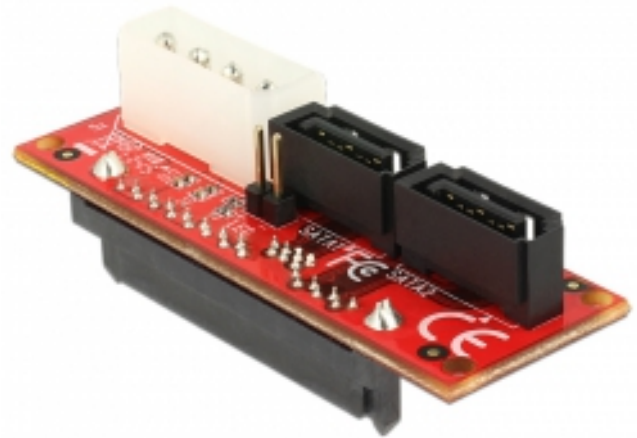

Delock Adapter SAS SFF-8482 hona > 2 x SATA hane

Beskrivning

Adaptorn från Delock kan anslutas till en SAS HDD och har stöd för Hot Swap, Dual-Porting (Aktivt-Aktivt-läge) och kanalbuntning med SAS-hårddiskar. Adaptorn kan även användas med SATA-hårddiskar.

Notera

Det går inte att använda SAS-hårddiskar med en SATA-styrenhet.

Specifikationer

- Anslutning:
 - 1 x SAS SFF-8482 hona
 - 2 x SATA 6 Gb/s 7-stifts hane
 - 1 x Molex 4-stifts hane
 - 1 x LED pin huvud
- Dataöverföringshastighet upp till 6 Gb/s
- Hot Swap
- Dual-Porting (Active-Active-Mode)
- Mått (LxBxH): ca. 61 x 21 x 21 mm
- Oberoende av operativsystem, ingen drivrutinsinstallation krävs

Systemkrav

- En enhet med en SAS SFF-8482 hanport
- SAS controller
- Anslutningskabel

Paketets innehåll

- Adapter
- Bruksanvisning

Artikelnummer 62469

EAN: 4043619624690

Ursprungsland: Taiwan, Republic of China