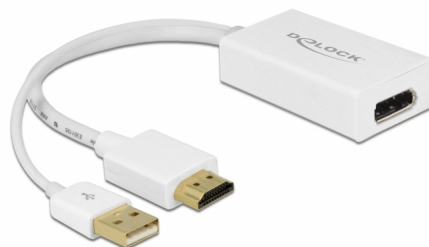

Delock Adaptér HDMI-A samec > DisplayPort 1.2 samice bílá

Popis

Tento adaptér od Delocku umožňuje připojení DisplayPort monitoru k vašemu systému přes volné rozhraní HDMI. Adaptér podporuje rozlišení až do 4K Ultra HD při 30 Hz a je zpětně kompatibilní s Full-HD 1080p.

24,5 cm

Číslo produktu 62496

EAN: 4043619624966

Země původu: China

Balení: Kartonová krabice

Specifikace

- Konektor:
 - Vstup:
 - 1 x HDMI-A 19 pin samec
 - 1 x USB Typ-A samec (napájení)
 - Výstup:
 - 1 x DisplayPort 20 pinový samice
- Chipset: STDP2600
- DisplayPort 1.2 specifikace a High Speed HDMI
- High Speed HDMI přijímač – rychlost spojení až 2,97 Gb/s na datovém páru
- Rozlišení až 4Kx2K @ 30 Hz; 1920 x 1080 @ 120 Hz (v závislosti an systému a připojeném hardware)
- Podporuje 3D zobrazení
- Podporuje Audio 7.1 kanál až do vzorkovací frekvence 192 kHz
- Podporuje HDCP 1.3
- Pozlacené konektory
- Barevná hloubka:
 - RGB / YCC (4:4:4) - 16 bit barva
 - YCC (4:2:2 / 4:2:0) - 16 bit barva
- Spotřeba energie:

v činnosti: cca. 500 mW

standby režim: cca. 25 mW

- Barva: bílá
- Délka kabelu včetně konektorů: cca. 24,5 cm
- Nezávislé na operačním systému, nevyžaduje instalaci žádných ovladačů

Systémové požadavky

- Volný port HDMI-A samice
- Volný port USB-A samice
- Monitor s volným rozhraním DisplayPort
- Jeden DisplayPort kabel