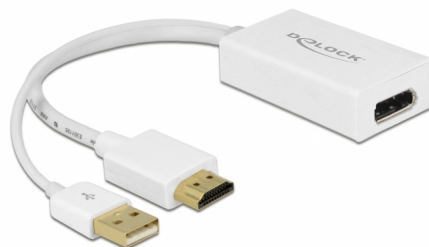

# Delock Adattatore HDMI-A maschio > DisplayPort 1.2 femmina bianco

## Descrizione

Questo adattatore Delock consente di collegare un monitor DisplayPort al proprio sistema tramite un'interfaccia HDMI libera. L'adattatore supporta una risoluzione fino a 4K Ultra HD a 30 Hz ed è compatibile con le configurazioni precedenti Full HD 1080p.

## Specifiche

- Connettori:
  - Ingresso:
    - 1 x HDMI-A a 19 pin maschio
    - 1 x USB Tipo-A maschio (alimentatore)
  - Uscita:
    - 1 x DisplayPort a 20 pin femmina
- Chipset: STDP2600
- DisplayPort 1.2 e High Speed HDMI specifica
- Ricevitore HDMI ad Alta Velocità - velocità di connessione fino a 2,97 Gb/s per ogni coppia di dati
- Risoluzione fino a 4Kx2K @ 30 Hz; 1920 x 1080 @ 120 Hz (a seconda del sistema e dell'hardware collegato)
- Supporta display 3D
- Supporta un canale Audio a 7.1 fino a 192 kHz di frequenza di campionamento
- Supporta HDCP 1.3
- Connettori dorato
- Profondità del colore:
  - RGB/YCC (4:4:4) - colore a 16 bit
  - YCC (4:2:2/4:2:0) - colore a 16 bit

- Consumo:  
funzionamento: ca. 500 mW  
standby: ca. 25 mW
- Colore: bianco
- Lunghezza cavo con connettori: ca. 24,5 cm
- Sistema operativo indipendente, non è necessaria l'installazione del driver

---