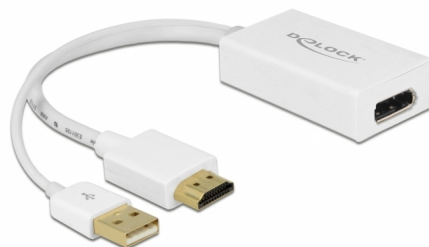

Delock Adapter HDMI-A muški > DisplayPort 1.2 ženski bijela

Opis

Ovaj Delock adapter omogućuje povezivanje DisplayPort monitora na sustav preko HDMI sučelja. Adapter podržava razlučivost do 4K Ultra HD pri 30 Hz i unatrag je kompatibilan s Full-HD 1080p.

24,5 cm

Predmet br. 62496

EAN: 4043619624966

Zemlja podrijetla: China

Pakiranje: Retail Box

Tehnički podaci

- Priključak:
 - Ulaz:
 - 1 x HDMI-A 19-polni muški
 - 1 x muški USB Tipa-A (dovod napajanja)
 - Izlaz:
 - 1 x DisplayPort 20-polni ženski
- Skup čipova: STDP2600
- DisplayPort 1.2 i High Speed HDMI specifikacija
- HDMI prijemnik velike brzine - brzina veze do 2,97 Gb/s po podatkovnom paru
- Razlučivost 4Kx2K @ 30 Hz; 1920 x 1080 @ 120 Hz (ovisno o sustavu i spojenom hardveru)
- Podržava 3D zaslone
- Podržava Audio 7.1 kanal brzine uzorkovanja do 192 kHz
- Podržava HDCP 1.3
- Pozlaćeni priključak
- Dubina boje:
 - RGB / YCC (4:4:4) - 16 bitna boja
 - YCC (4:2:2 / 4:2:0) - 16 bitna boja
- Utrošak snage:

rad: cca 500 mW

pripravnost: cca 25 mW

- Boja: bijela
- Duljina kabela zajedno s priključkom: oko 24,5 cm
- Neovisan o operativnom sustavu, nije potrebna instalacija upravljačkog programa

Preduvjeti sustava

- Jedan slobodan HDMI-A ženski
- Jedan slobodan USB-A ženski
- Monitor sa slobodni DisplayPort sučeljem
- Jedan kabel DisplayPort

Sadržaj pakiranja

- Adapter HDMI na DisplayPort

Slike