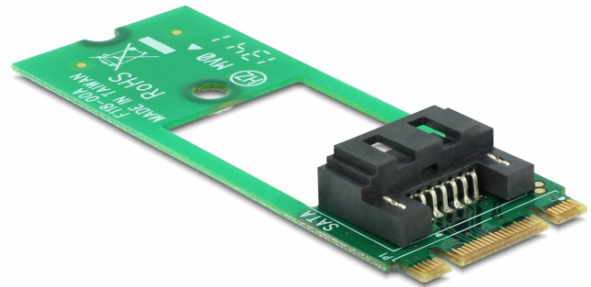

Delock Adaptér M.2 Key B+M na SATA 7 pin - Formát Factor 2260

Popis

Tento adaptér od Delocku převádí rozhraní M.2 na rozhraní SATA 7 pin. Takto může být připojeno např. SATA SSD k rozhraní M.2.

M.2

Specifikace

- Konektor:
1 x 59 pin M.2 klíč B+M samec >
1 x SATA 7 pin samec
- Rozhraní: SATA
- Provedení: M.2 2260
- Vhodné pro konektor M.2 s klíčem B nebo klíčem M based na SATA
- Rychlost přenosu dat až 6 Gb/s
- Provozní teplota: -40 °C ~ 85 °C
- Rozměry (DxŠxV): cca. 60 x 22 x 11 mm
- Nezávislé na operačním systémem, nevyžaduje instalaci žádných ovladačů

Číslo produktu 62517

EAN: 4043619625178

Země původu: Taiwan, Republic of China

Balení: Kartonová krabice

Systémové požadavky

- Volný port M.2 s klíčem B nebo klíčem M

Obsah balení

- Adaptér
- 1 x šroubek
- Uživatelská příručka