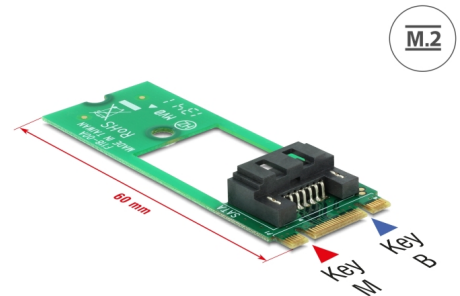

Delock Adaptér M.2 Key B+M na SATA 7 pin - Formát Factor 2260

Popis

Tento adaptér od Delocku převádí rozhraní M.2 na rozhraní SATA 7 pin. Takto může být připojeno např. SATA SSD k rozhraní M.2.

Číslo produktu 62517

EAN: 4043619625178

Země původu: Taiwan,
Republic of China

Balení: Kartonová krabice

Technické detaily

- Konektor:
 - 1 x 59 pin M.2 klíč B+M samec >
 - 1 x SATA 7 pin samec
- Rozhraní: SATA
- Provedení: M.2 2260
- Vhodné pro konektor M.2 s klíčem B nebo klíčem M based na SATA
- Rychlost přenosu dat až 6 Gb/s
- Provozní teplota: -40 °C ~ 85 °C
- Rozměry (DxŠxV): cca. 60 x 22 x 11 mm
- Nezávislé na operačním systému, nevyžaduje instalaci žádných ovladačů

Systemové požadavky

- Volný port M.2 s klíčem B nebo klíčem M

Obsah balení

- Adaptér
- 1 x šroubek
- Uživatelská příručka

Příslušenství