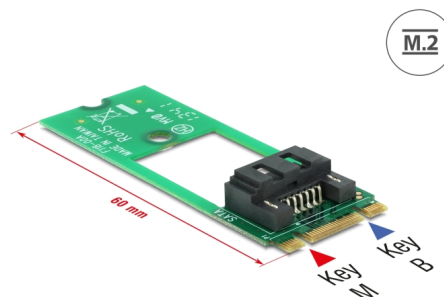

Delock Adaptér M.2 Key B+M na SATA 7 pin - Formát Factor 2260

Popis

Tento adaptér od Delocku převádí rozhraní M.2 na rozhraní SATA 7 pin. Takto může být připojeno např. SATA SSD k rozhraní M.2.

Číslo produktu 62517

EAN: 4043619625178

Země původu: Taiwan,
Republic of China

Balení: Kartonová krabice

Specifikace

- Konektor:
 - 1 x 59 pin M.2 klíč B+M samec >
 - 1 x SATA 7 pin samec
- Rozhraní: SATA
- Provedení: M.2 2260
- Vhodné pro konektor M.2 s klíčem B nebo klíčem M based na SATA
- Rychlost přenosu dat až 6 Gb/s
- Provozní teplota: -40 °C ~ 85 °C
- Rozměry (DxŠxV): cca. 60 x 22 x 11 mm
- Nezávislé na operačním systému, nevyžaduje instalaci žádných ovladačů

Systemové požadavky

- Volný port M.2 s klíčem B nebo klíčem M

Obsah balení

- Adaptér
- 1 x šroubek
- Uživatelská příručka

Příslušenství