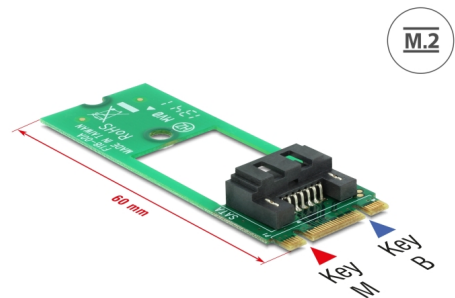

Delock Προσαρμογέας M.2 Key B+M σε SATA 7 ακίδων - Παράγοντας μορφής 2260

Περιγραφή

Αυτός ο προσαρμογέας από τη Delock μετατρέπει μια διεπαφή M.2 σε διεπαφή SATA 7 ακίδων. Επομένως μπορεί να συνδέσει π.χ. δίσκους SATA SSD στη διεπαφή M.2.

Αρ. προϊόντος 62517

EAN: 4043619625178

Χώρα προέλευσης:
Taiwan, Republic of
China

Συσκευασία: Retail Box

Προδιαγραφές

- Συνδετήρας:
 - 1 x κλειδιού B+M M.2 59 ακίδων, αρσενικό >
 - 1 x SATA 7 ακίδων, αρσενικό
- Διεπαφή: SATA
- Παράγοντας μορφής: M.2 2260
- Κατάλληλος για σύνδεσμο M.2 με κλειδί B ή κλειδί M με βάση σε SATA
- Ρυθμός μεταφοράς δεδομένων της τάξης των 6 Gb/s
- Θερμοκρασία λειτουργίας: -40 °C ~ 85 °C
- Διαστάσεις (ΜxΠxΥ): περ. 60 x 22 x 11 mm
- Ανεξαρτήτως Λειτουργικού συστήματος, δεν χρειάζεται εγκατάσταση μονάδας

Απαιτήσεις συστήματος

- Μία ελεύθερη θύρα M.2 με κλειδί B ή κλειδί M

Περιεχόμενα συσκευασίας

- Προσαρμογέας
- 1 x βίδα
- Εγχειρίδιο χρήστη

Εικόνες