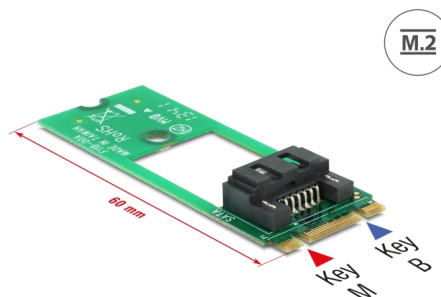

Delock Adaptor M.2 cheie B+M la SATA, 7 pini - factor de formă 2260

Descriere scurta

Acest adaptor de la Delock transformă interfața M.2 într-o interfață SATA cu 7 pini. Astfel, veți putea conecta, de exemplu, o unitate SSD SATA la interfața M.2.

Nr. 62517

EAN: 4043619625178

Țara de origine: Taiwan,
Republic of China

Pachet: Retail Box

Detalii tehnice

- Conectori:
 - 1 x 59 de pini M.2 cu cheie tip B+M mamă >
 - 1 x SATA, 7 pini tată
- Interfață: SATA
- Factor de formă: M.2 2260
- Adecvat pentru fantă M.2 cu cheie tip B sau B bazată pe SATA
- Rată de transfer a datelor de până la 6 Gb/s
- Temperatură în stare de funcționare: -40 °C ~ 85 °C
- Dimensiunii (LxIxI): aprox. 60 x 22 x 11 mm
- Independent de SO, nu este necesară instalarea de drivere

Cerinte de sistem

- O interfață M.2 liberă cu cheie B sau cheie M

Pachetul contine

- Adaptor
- 1 x șuruburi
- Manual de utilizare

Imagini