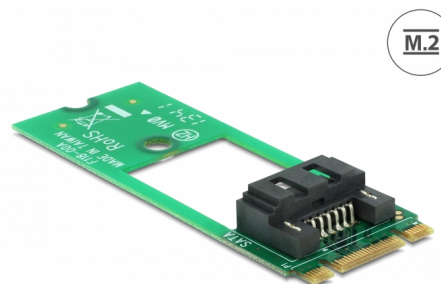

# Delock Adapter, M.2 aljzat B+M nyílással > 7 tűs SATA - formatényező (2260)

## Leírás

Ez a Delock adapter egy 7 tűs SATA-csatolóvá alakítja át az M.2 csatolót. Emiatt például egy SATA SSD csatlakoztatható vele az M.2 csatolóhoz.

## Műszaki adatok

- Csatlakozó:
  - 1 x 59 tűs M.2 B+M-kulcs dugó >
  - 1 x SATA 7 érintkezős dugó
- Csatolófelület: SATA
- Formatényező: M.2 2260
- B- vagy M-kulcsos SATA alapú M.2 csatlakozóhoz alkalmas
- Akár 6 Gb/s sebességű adatátvitel
- Működési hőmérséklet: -40 °C ~ 85 °C
- Méretek (HxSzxM): kb. 60 x 22 x 11 mm
- Operációs rendszertől független, illesztőprogram telepítése nem szükséges