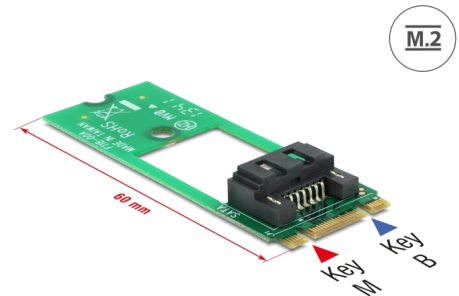

Delock Adapter, M.2 aljzat B+M nyílással > 7 tús SATA - formatényező (2260)

Leírás

Ez a Delock adapter egy 7 tús SATA-csatolóvá alakítja át az M.2 csatolót. Emiatt például egy SATA SSD csatlakoztatható vele az M.2 csatlóhoz.

Tételszám 62517

EAN: 4043619625178

Származási hely: Taiwan,
Republic of China

Csomag: Retail Box

Műszaki adatok

- Csatlakozó:
 - 1 x 59 tús M.2 B+M-kulcs dugó >
 - 1 x SATA 7 érintkezős dugó
- Csatolófelület: SATA
- Formatényező: M.2 2260
- B- vagy M-kulcsos SATA alapú M.2 csatlakozóhoz alkalmas
- Akár 6 Gb/s sebességű adatátvitel
- Működési hőmérséklet: -40 °C ~ 85 °C
- Méretek (HxSzxM): kb. 60 x 22 x 11 mm
- Operációs rendszertől független, illesztőprogram telepítése nem szükséges

Rendszerkövetelmények

- Szabad B- vagy M-kulcsos M.2 port

A csomag tartalma

- Adapter
- 1 x csavar
- Használati utasítás

Képek