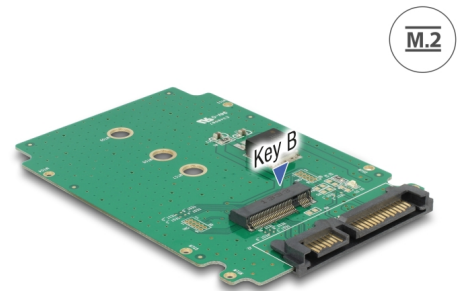

# Delock 22-stifts SATA-konverterare > M.2

## Beskrivning

Denna konverterare från Delock möjliggör en anslutning av en M.2 SSD i formatet 2260, 2242 och 2230. Den kan användas istället för en 2.5" HDD. Konverteraren monteras internt i ditt system via ett SATA 22-stifts gränssnitt.

## Specifikationer

- Anslutning:
  - 1 x SATA 22-stifts hane >
  - 1 x 67-stifts M.2 B-nyckel uttag
- Gränssnitt: SATA
- Stöder M.2-moduler i formatet: 2260, 2242 och 2230 med tangent B eller B+M baserat på SATA
- Maximal höjd för komponenterna i modulen: 1,35 mm tillämpning av dubbelsidiga monterade moduler som stöds
- Dataöverföringshastighet upp till 6 Gb/s
- Mått (LxBxH): ca. 95,5 x 65,5 x 6,5 mm
- Oberoende av operativsystem, ingen drivrutinsinstallation krävs