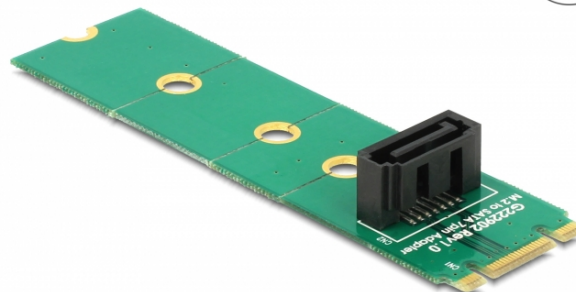

Delock Adaptér M.2 NGFF > SATA 7 pin

Popis

Tento adaptér od Delocku konvertuje rozhraní M.2 NGFF na rozhraní SATA 7 pin. Takto můžete např. připojit SATA SSD k rozhraní M.2 NGFF. Pomocí perforace lze zkrátit na délky 60, 42 nebo 30 mm.

M.2

Specifikace

- Konektor:
59 pin M.2 NGFF klíč B+M samec >
SATA 7 pin samice
- Rozhraní: SATA
- Provedení: M.2 NGFF 2280 (2260, 2242, 2230)
- Vhodné pro konektor M.2 NGFF s klíčem B nebo klíčem M based na SATA
- Rychlost přenosu dat až 6 Gb/s
- Rozměry (DxŠxV): cca. 80 x 22 x 10 mm
- Nezávislé na operačním systému, nevyžaduje instalaci žádných ovladačů

Systémové požadavky

- Volný port M.2 NGFF s klíčem B nebo klíčem M

Obsah balení

- Adaptér
- 1 x šroubek pro přichycení adaptéru M.2

Číslo produktu 62548

EAN: 4043619625482

Země původu: Taiwan, Republic of China