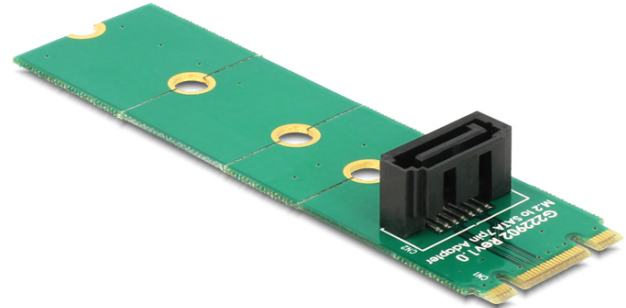

## Delock Προσαρμογέας M.2 NGFF > SATA 7 ακίδων

### Περιγραφή

Αυτός ο προσαρμογέας της Delock μετατρέπει τη διεπαφή M.2 NGFF σε διεπαφή SATA 7 ακίδων. Κατά συνέπεια, μπορείτε π.χ. να συνδέσετε SATA SSD στη διεπαφή M.2 NGFF. Με τη βοήθεια της διάτρησης μπορείτε να μειώσετε το μήκος σε 60, 42 ή 30 mm.

### Χαρακτηριστικά

- Συνδετήρας: κλειδιού B+M M.2 NGFF 59 ακίδων, αρσενικό > θηλυκή SATA 7 ακίδων
- Διεπαφή: SATA
- Παράγοντας μορφής: M.2 NGFF 2280 (2260, 2242, 2230)
- Κατάλληλος για σύνδεση M.2 NGFF με κλειδί B ή κλειδί M με βάση σε SATA
- Ρυθμός μεταφοράς δεδομένων της τάξης των 6 Gb/s
- Διαστάσεις (ΜxΠxΥ): περίπου 80 x 22 x 10 mm
- Ανεξαρτήτως λειτουργικού συστήματος, δεν χρειάζεται εγκατάσταση μονάδας