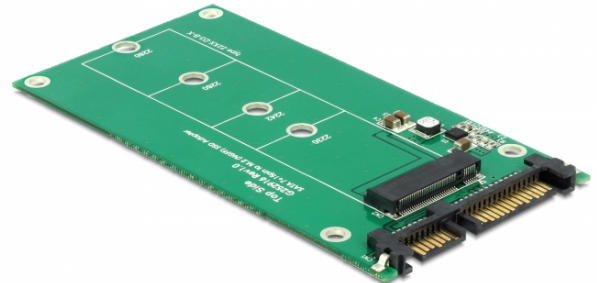

Delock 22-stifts SATA-omvandlare > M.2

Beskrivning

Denna omvandlare från Delock möjliggör en anslutning av en M.2 SSD i formatet 2280, 2260, 2242 och 2230. Omvandlaren monteras internt i ditt system via ett SATA 22-stifts gränssnitt.

Specifikationer

- Anslutning:
1 x SATA 22-stifts hane >
1 x 67-stifts M.2 B-nyckel uttag
- Gränssnitt: SATA
- Stödjer M.2-moduler i 2280-, 2260-, 2242- och 2230-format med B-nyckel eller B+M-nyckel baserat på SATA
- Maximal höjd för komponenterna i modulen: 1,35 mm tillämpning av dubbelsidiga monterade moduler som stöds
- Bootbar
- Dataöverföringshastighet upp till 6 Gb/s
- Mått (LxBxH): ca. 100 x 51 x 5 mm
- Oberoende av operativsystem, ingen drivrutinsinstallation krävs

Systemkrav

- Ett fritt 22-stifts SATA-gränssnitt

Paketets innehåll

- Omvandlare
- 1 x fästskruv för M.2-modul
- Bruksanvisning

Artikelnummer 62551

EAN: 4043619625512

Ursprungsland: Taiwan, Republic of China