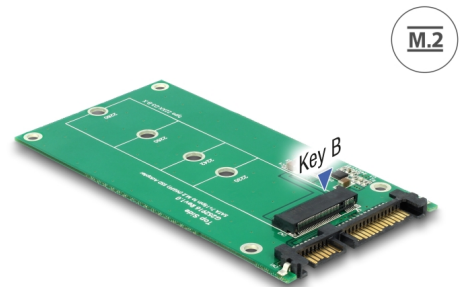

Delock 22-stifts SATA-omvandlare > M.2

Beskrivning

Denna omvandlare från Delock möjliggör en anslutning av en M.2 SSD i formatet 2280, 2260, 2242 och 2230. Omvandlaren monteras internt i ditt system via ett SATA 22-stifts gränssnitt.

Artikelnummer 62551

EAN: 4043619625512

Ursprungsland: Taiwan,
Republic of China

Paket: Retail Box

Specifikationer

- Anslutning:
 - 1 x SATA 22-stifts hane >
 - 1 x 67-stifts M.2 B-nyckel uttag
- Gränssnitt: SATA
- Stödjer M.2-moduler i 2280-, 2260-, 2242- och 2230-format med B-nyckel eller B+M-nyckel baserat på SATA
- Maximal höjd för komponenterna i modulen: 1,35 mm tillämpning av dubbelsidiga monterade moduler som stöds
- Bootbar
- Dataöverföringshastighet upp till 6 Gb/s
- Mått (LxBxH): ca. 100 x 51 x 5 mm
- Oberoende av operativsystem, ingen drivrutinsinstallation krävs

Systemkrav

- Ett fritt 22-stifts SATA-gränssnitt

Paketets innehåll

- Omvandlare
- 1 x fästskruv för M.2-modul
- Bruksanvisning

Bilder