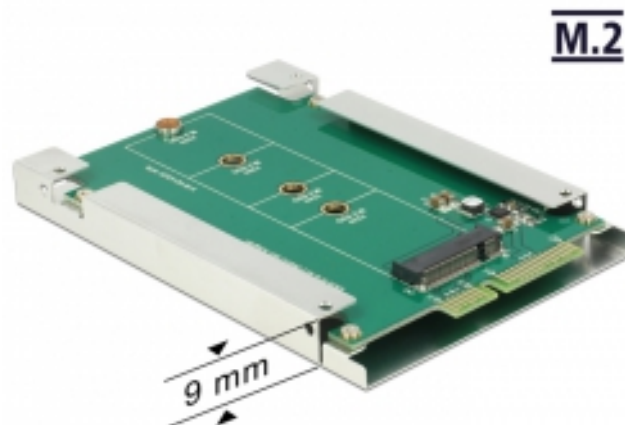

## Delock Μετατροπέας SATA 2.5" 22 ακίδων > M.2 (Παράγοντας μορφής επόμενης γενιάς - NGFF)

### Περιγραφή

Αυτός ο μετατροπέας της Delock σας επιτρέπει να συνδέσετε ένα SSD M.2 NGFF σε μορφή 2280, 2260, 2242 και 2230 που μπορεί να χρησιμοποιηθεί ως HDD 2.5". Ο μετατροπέας μπορεί να εγκατασταθεί εσωτερικά στο σύστημά σας μέσω μιας διεπαφής SATA 22 ακίδων.

### Χαρακτηριστικά

- Συνδετήρας: SATA 22 ακίδων, αρσενικό > Υποδοχή κλειδιού B M.2 NGFF 67 ακίδων
- Διεπαφή: SATA
- Παράγοντας μορφής: 2.5"
- Υποστηρίζει μονάδες M.2 NGFF σε μορφή 2280, 2260, 2242 και 2230 με κλειδί B ή κλειδί B+M με βάση σε SATA
- Μέγιστο ύψος των εξαρτημάτων στη μονάδα: υποστηρίζεται εφαρμογή συναρμολογημένων μονάδων με δύο πλευρές 1,35 mm
- Δίσκος επανεκκίνησης
- Ρυθμός μεταφοράς δεδομένων της τάξης των 6 Gb/s
- Διαστάσεις (ΜxΠxΥ): περίπου 100 x 70 x 9 mm
- Ανεξαρτήτως λειτουργικού συστήματος, δεν χρειάζεται εγκατάσταση μονάδας