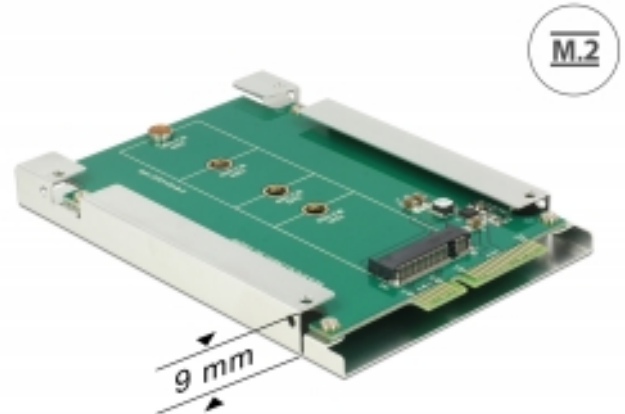

Delock 22-polni 2.5" pretvarač SATA > M.2 NGFF

Opis

Ovaj Delockov pretvarač omogućuje spajanje M.2 NGFF SSD u 2280, 2260, 2242 i 2230 formatu koji se mogu koristiti kao 2.5" HDD. Pretvarač može biti instaliran na sustava interno preko 22-polnog SATA sučelja.

Tehnički podaci

- Priključak: SATA muški s 22 konektora > 67-polni M.2 NGFF kod B utor
- Sučelje: SATA
- Čimbenik oblika: 2.5"
- Podržava M.2 NGFF module u formatima 2280, 2260, 2242 i 2230 s B ključem ili B+M ključem koji se temelji na SATA
- Maksimalna visina komponenti na modulu: 1,35 mm podržana primjena dvostrano sastavljenih modula
- Može se pokrenuti
- Brzina prijenosa podataka do 6 Gb/s
- Mjere (DxŠxV): oko 100 x 70 x 9 mm
- Neovisan o operativnom sustavu, nije potrebna instalacija upravljačkog programa

Preduvjeti sustava

- Slobodno 22-polno SATA sučelje

Sadržaj pakiranja

- Pretvarač
- 1 x vijak za učvršćivanje M.2 modula
- 5 x vijaka za okvir

Predmet br. 62552

EAN: 4043619625529

Zemlja podrijetla: China

Pakiranje: Retail Box