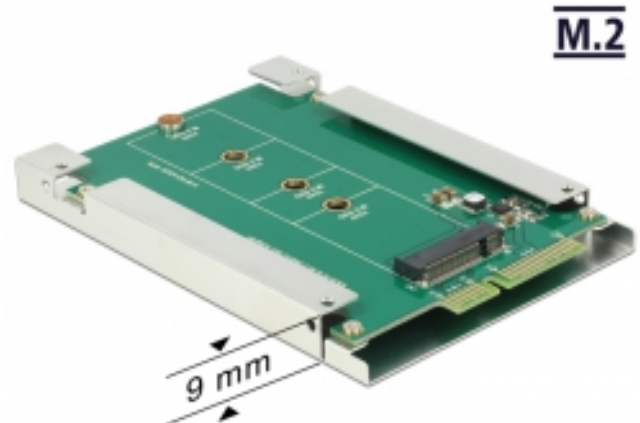

Delock 2.5" SATA-omvandlare 22 stift > M.2 NGFF

Beskrivning

Med denna omvandlare från Delock kan du ansluta en M.2 NGFF SSD i 2280-, 2260-, 2242- och 2230-format, som kan användas som en 2.5" HDD. Denna konverterare kan installeras internt i ditt system genom ett SATA 22-stiftsgränssnitt.

Specifikationer

- Anslutning: SATA 22-stifts hane > 67 stifts M.2 NGFF-nyckel B-uttag
- Gränssnitt: SATA
- Formfaktor: 2.5"
- Stödjer M.2 NGFF-moduler i 2280-, 2260-, 2242- och 2230-format med B-nyckel eller B+M-nyckel baserat på SATA
- Maximal höjd för komponenterna i modulen: 1,35 mm
tillämpning av dubbelsidiga monterade moduler som stöds
- Bootbar
- Dataöverföringshastighet upp till 6 Gb/s
- Mått (LxBxH): ca. 100 x 70 x 9 mm
- Oberoende av operativsystem, ingen drivrutinsinstallation krävs

Systemkrav

- Ett fritt 22-stifts SATA-gränssnitt

Paketets innehåll

- Konverterare
- 1 x fästskruv för M.2-modul
- 5 x skruvar till ram

Artikelnummer 62552

EAN: 4043619625529

Ursprungsland: China

Paket: Retail Box