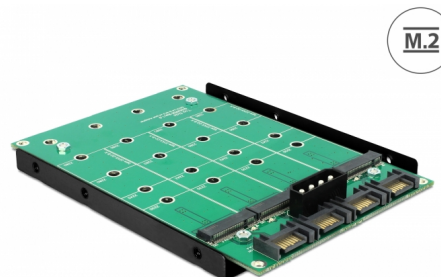

# Delock Μετατροπέας 3.5" 4 x SATA 7 ακίδων > 4 x M.2 NGFF

## Περιγραφή

Αυτός ο μετατροπέας της Delock σας επιτρέπει να συνδέσετε έως τέσσερα SSD M.2 NGFF σε μορφή 2280, 2260, 2242 και 2230 που μπορούν να χρησιμοποιηθούν ως HDD 3.5". Ο μετατροπέας μπορεί να εγκατασταθεί εσωτερικά στο σύστημά σας μέσω διεπαφών SATA 7 ακίδων, επομένως πρέπει να συνδέσετε ένα καλώδιο SATA στο σύστημά σας για κάθε συνδεδεμένη μονάδα M.2.

## Χαρακτηριστικά

- Συνδετήρας:
  - 4 x SATA 7 ακίδων, αρσενικό
  - 1 x συνδετήρας τροφοδοσίας 4 ακροδεκτών Molex
  - 4 x Υποδοχή κλειδιού B M.2 NGFF 67 ακίδων
- Διεπαφή: SATA
- Παράγοντας μορφής: 3.5"
- Υποστηρίζει μονάδες M.2 NGFF σε μορφή 2280, 2260, 2242 και 2230 με κλειδί B ή κλειδί B+M με βάση σε SATA
- Μέγιστο ύψος των εξαρτημάτων στη μονάδα:
  - υποστηρίζεται εφαρμογή συναρμολογημένων μονάδων με δύο πλευρές 1,35 mm
- Δίσκος επανεκκίνησης
- Ρυθμός μεταφοράς δεδομένων της τάξης των 6 Gb/s
- Διαστάσεις (ΜxΠxΥ): περίπου 138 x 102 x 20 mm
- Ανεξαρτήτως λειτουργικού συστήματος, δεν χρειάζεται εγκατάσταση μονάδας