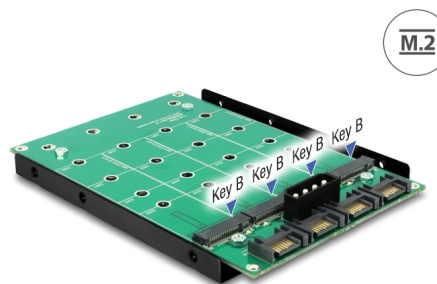

# Delock Μετατροπέας 3.5" 4 x SATA 7 ακίδων > 4 x M.2 NGFF

## Περιγραφή

Αυτός ο μετατροπέας της Delock σας επιτρέπει να συνδέσετε έως τέσσερα SSD M.2 NGFF σε μορφή 2280, 2260, 2242 και 2230 που μπορούν να χρησιμοποιηθούν ως HDD 3.5". Ο μετατροπέας μπορεί να εγκατασταθεί εσωτερικά στο σύστημά σας μέσω διεπαφών SATA 7 ακίδων, επομένως πρέπει να συνδέσετε ένα καλώδιο SATA στο σύστημά σας για κάθε συνδεδεμένη μονάδα M.2.

## Προδιαγραφές

- Συνδετήρας:
  - 4 x SATA 7 ακίδων, αρσενικό
  - 1 x συνδετήρας τροφοδοσίας 4 ακροδεκτών Molex
  - 4 x Υποδοχή κλειδιού B M.2 NGFF 67 ακίδων
- Διεπαφή: SATA
- Παράγοντας μορφής: 3.5"
- Υποστηρίζει μονάδες M.2 NGFF σε μορφή 2280, 2260, 2242 και 2230 με κλειδί B ή κλειδί B+M με βάση σε SATA
- Μέγιστο ύψος των εξαρτημάτων στη μονάδα:
  - υποστηρίζεται εφαρμογή συναρμολογημένων μονάδων με δύο πλευρές 1,35 mm
- Δίσκος επανεκκίνησης
- Ρυθμός μεταφοράς δεδομένων της τάξης των 6 Gb/s
- Διαστάσεις (ΜxΠxΥ): περίπου 138 x 102 x 20 mm
- Ανεξαρτήτως λειτουργικού συστήματος, δεν χρειάζεται εγκατάσταση μονάδας