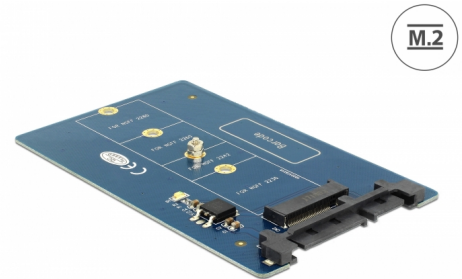

Delock 22-stifts SATA-omvandlare > M.2

Beskrivning

Denna omvandlare från Delock ger dig möjlighet att ansluta en M.2 SSD till 2280-, 2260-, 2242- och 2230-format. Omvandlaren kan installeras internt i ditt system genom ett 22-stifts SATA-gränssnitt.

Artikelnummer 62559

EAN: 4043619625598

Ursprungsland: China

Paket: Låda

Specifikationer

- Anslutning:
 - 1 x SATA 22-stifts hane >
 - 1 x 67-stifts M.2 B-nyckel uttag
- Gränssnitt: SATA
- Stöder M.2-moduler i formatet: 2280, 2260, 2242 och 2230 med tangent B eller B+M baserat på SATA
- Maximal höjd för komponenterna i modulen: 1,35 mm
tillämpning av dubbelsidiga monterade moduler som stöds
- Bootbar
- Dataöverföringshastighet upp till 6 Gb/s
- Mått (LxBxH): ca. 100 x 60 x 5 mm
- Oberoende av operativsystem, ingen drivrutinsinstallation krävs

Systemkrav

- Ett fritt 22-stifts SATA-gränssnitt

Paketets innehåll

- Omvandlare
- 1 x fästskruv för M.2-modul

Bilder