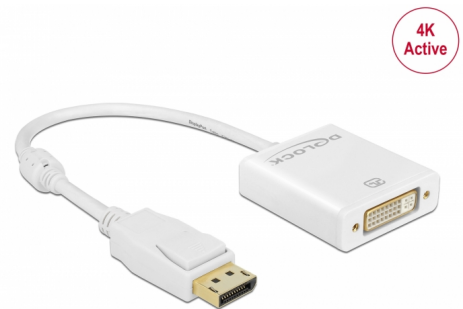

Delock Adaptér DisplayPort 1.2 samec > DVI samice 4K aktivní bílá

Popis

Tento adaptér od Delocku umožňuje připojení DVI monitoru k vašemu systému přes volné rozhraní DisplayPort. Adaptér podporuje rozlišení až do 4K Ultra HD při 30 Hz a je zpětně kompatibilní s Full-HD 1080p. Adaptér nabízí aktivní konverzi, a proto je vhodný i pro grafické karty, které nejsou určeny pro výstup signálů DP++.

20 cm

Číslo produktu 62600

EAN: 4043619626007

Země původu: China

Balení: Kartonová krabice

Technické detaily

- Konektor:
 - 1 x DisplayPort 20 pinový samec >
 - 1 x DVI 24+5 samice s maticemi
- Chipset: Parade PS171
- DVI-D (Single Link), VGA není zapojeno
- DisplayPort 1.2 specifikace
- Aktivní konvertor, pro grafické karty s výstupem DP a DP++
- Rozlišení:
 - DVI až 1920 x 1080 @ 60 Hz (v závislosti na systému a připojeném hardware)
 - HDMI za pomoci kabelového adaptéru až do 3840 x 2160 @ 30 Hz (v závislosti na systému a připojeném hardware)
- Podporuje HDCP 1.3
- Podporuje Eyefinity
- Konektor: pozlacený
- 1 x feritové jádro
- Délka kabelu bez konektorů: cca. 20 cm
- Barva: bílá
- Nezávislé na operačním systémem, nevyžaduje instalaci žádných ovladačů