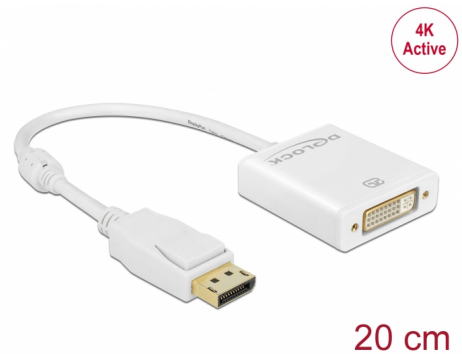

# Delock Adapter DisplayPort 1.2 hane > DVI hona 4K aktiv vit

## Beskrivning

Denna adapter från Delock möjliggör anslutning av en DVI-bildskärm till ditt system via ett ledigt DisplayPort-gränssnitt. Adaptern stöder en upplösning upp till 4K Ultra HD vid 30 Hz och är bakåtkompatibel med Full-HD 1080p. Adaptern erbjuder en aktiv konvertering samt att den också är lämplig för grafikkort som inte klarar av att mata ut DP++ signaler.

## Specifikationer

- Anslutning:
  - 1 x DisplayPort 20-stift hane >
  - 1 x DVI 24+5 hona med muttrar
- Kringkretsar: Parade PS171
- DVI-D (Single Link), VGA, ej kabelansluten
- DisplayPort 1.2 specifikation
- Aktiv omvandlare för grafikkort med DP och DP++ utmatning
- Upplösning:
  - DVI upp till 1920 x 1080 @ 60 Hz (beroende på systemet och ansluten maskinvara)
  - HDMI med hjälp av en adapterkabel upp till 3840 x 2160 @ 30 Hz (beroende på systemet och ansluten maskinvara)
- Stödjer HDCP 1.3
- Stödjer Eyefinity
- Anslutning: guldpläterad
- 1 x ferritkärna
- Kabellängd utan kontakter: ca. 20 cm
- Färg: vit
- Oberoende av operativsystem, ingen drivrutinsinstallation krävs