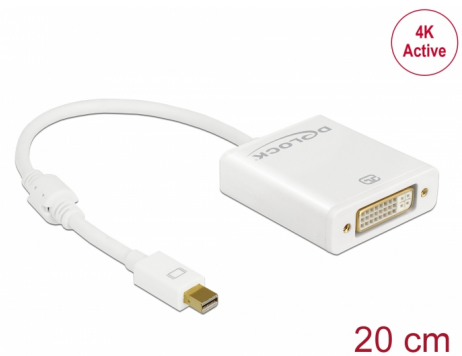

# Delock Adaptér mini DisplayPort 1.2 samec > DVI samice 4K aktivní bílá

## Popis

Tento adaptér od Delocku umožňuje připojení DVI monitoru k vašemu systému přes volné rozhraní mini DisplayPort. Adaptér podporuje rozlišení až do 4K Ultra HD při 30 Hz a je zpětně kompatibilní s Full-HD 1080p. Adaptér nabízí aktivní konverzi, a proto je vhodný i pro grafické karty, které nejsou určeny pro výstup signálů DP++.

## Technické detaily

- Konektor:
  - 1 x mini DisplayPort 20 pinový samec >
  - 1 x DVI 24+5 samice s maticemi
- Chipset: Parade PS171
- DVI-D (Single Link), VGA není zapojeno
- DisplayPort 1.2 specifikace
- Aktivní konvertor, pro grafické karty s výstupem DP a DP++
- Rozlišení až 3840 x 2160 @ 30 Hz (v závislosti na systému a připojeném hardware)
- Podporuje HDCP 1.3
- Podporuje Eyefinity
- Konektor: pozlacený
- 1 x feritové jádro
- Délka kabelu bez konektorů: cca. 20 cm
- Barva: bílá
- Nezávislé na operačním systému, nevyžaduje instalaci žádných ovladačů