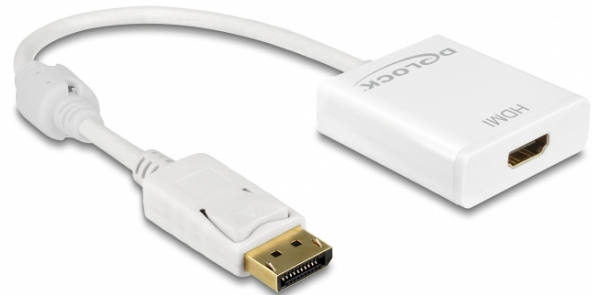

Delock Προσαρμογέας αρσενικού DisplayPort 1.2 > θηλυκό HDMI 4K Ενεργό λευκό

Περιγραφή

Αυτός ο αντάπτορας από την Delock επιτρέπει τη σύνδεση π.χ. μιας οθόνης HDMI στο σύστημά σας μέσω μιας ελεύθερης διεπαφής DisplayPort. Ο αντάπτορας υποστηρίζει ανάλυση έως 4K Ultra HD στα 30 Hz και είναι συμβατός με προηγούμενες εκδόσεις Full-HD 1080p. Ο αντάπτορας προσφέρει ενεργή μετατροπή και έτσι είναι κατάλληλος για κάρτες γραφικών που δεν παρέχουν έξοδο σημάτων DP++.

4K
Active

20 cm

Χαρακτηριστικά

- Συνδετήρας:
1 x DisplayPort 20 ακίδων, θηλυκή >
1 x HDMI-A 19 ακίδων, θηλυκό
- Chipset: Parade PS171
- Προδιαγραφή DisplayPort 1.2 και High Speed HDMI
- Ενεργός αντάπτορας για κάρτες γραφικών με έξοδο DP και DP++
- Ανάλυση έως και 3840 x 2160 @ 30 Hz (ανάλογα με το σύστημα και το συνδεδεμένο υλικό)
- Υποστηρίζει οθόνες 3D (1080p @ 120 Hz)
- Υποστηρίζει HDCP 1.3
- Υποστηρίζει Eyefinity
- Μορφές εξόδου ήχου: LPCM 8-καναλιών, συμπιεσμένος ήχος (AC-3, DTS) και μορφή ήχου HBR με έως και μέγεθος δείγματος ήχου 24 Bit και ρυθμό δειγμάτων 192 kHz
- Συνδετήρας: επιχρυσωμένος
- 1 x πηνίο φερρίτη
- Μήκος καλωδίου χωρίς το σύνδεσμο: περ. 20 cm
- Χρώμα: λευκό
- Ανεξαρτήτως λειτουργικού συστήματος, δεν χρειάζεται εγκατάσταση μονάδας

Απαιτήσεις συστήματος

- Μία ελεύθερη θηλυκή θύρα DisplayPort

Περιεχόμενα συσκευασίας

- Προσαρμογέας DisplayPort σε HDMI

Αρ. προϊόντος 62608

EAN: 4043619626083

Χώρα προέλευσης: China

Συσκευασία: Retail Box