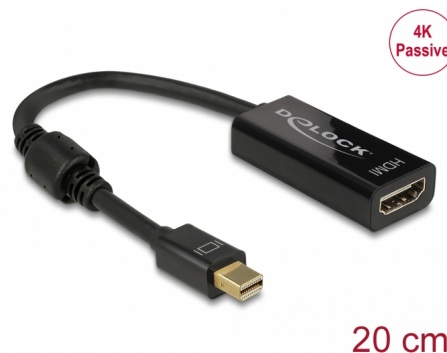

Delock Προσαρμογέας αρσενικού mini DisplayPort 1.2 > θηλυκό HDMI 4K Παθητικός μαύρο

Περιγραφή

Αυτός ο αντάπτορας από την Delock επιτρέπει τη σύνδεση π.χ. μιας οθόνης HDMI στο σύστημά σας μέσω μιας ελεύθερης διεπαφής mini DisplayPort. Ο αντάπτορας υποστηρίζει ανάλυση έως 4K Ultra HD στα 30 Hz και είναι συμβατός με προηγούμενες εκδόσεις Full-HD 1080p.

Αρ. προϊόντος 62613

EAN: 4043619626137

Χώρα προέλευσης: China

Συσκευασία: Retail Box

Προδιαγραφές

- Συνδετήρας:
 - 1 x mini DisplayPort 20 ακίδων, αρσενικό >
 - 1 x HDMI-A 19 ακίδων, θηλυκό
- Chipset: Parade PS8402A
- Προδιαγραφή DisplayPort 1.2 και High Speed HDMI
- Παθητικός αντάπτορας (level shifter) κατάλληλος μόνο για κάρτες γραφικών με έξοδο DP++
- Ανάλυση έως και 3840 x 2160 @ 30 Hz (ανάλογα με το σύστημα και το συνδεδεμένο υλικό)
- Υποστηρίζει οθόνες 3D (1080p @ 120 Hz)
- Συνδετήρας: επιχρυσωμένος
- 1 x πηνίο φερρίτη
- Μήκος καλωδίου χωρίς το σύνδεσμο: περ. 20 cm
- Χρώμα: μαύρο / λευκό
- Ανεξαρτήτως λειτουργικού συστήματος, δεν χρειάζεται εγκατάσταση μονάδας

Απαιτήσεις συστήματος

- Μία ελεύθερη θηλυκή θύρα mini DisplayPort DP++

Περιεχόμενα συσκευασίας

- Προσαρμογέας mini DisplayPort σε HDMI

Εικόνες