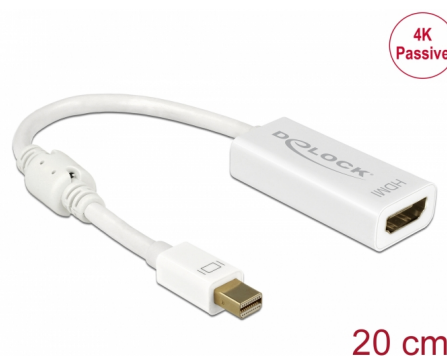

Delock Adapter mini DisplayPort 1.2 muški > HDMI ženski 4K pasivni bijela

Opis

Ovaj Delock adapter omogućuje povezivanje HDMI monitora na sustav preko mini DisplayPort sučelja. Adapter podržava razlučivost do 4K Ultra HD pri 30 Hz i unatrag je kompatibilan s Full-HD 1080p.

Predmet br. 62614

EAN: 4043619626144

Zemlja podrijetla: China

Pakiranje: Retail Box

Tehnički podaci

- Priključak:
 - 1 x mini DisplayPort 20-polni muški >
 - 1 x HDMI-A 19-polni ženski
- Skup čipova: Parade PS8402A
- DisplayPort 1.2 i High Speed HDMI specifikacija
- Pasivni pretvarač (level shifter) prikladan samo za grafičke kartice s DP++ izlazom
- Razlučivost 3840 x 2160 @ 30 Hz (ovisno o sustavu i spojenom hardveru)
- Podržava 3D zaslone (1080p @ 120 Hz)
- Priključak: pozlaćeni
- 1 x feritna jezgra
- Duljina kabela bez konektora: oko 20 cm
- Boja: bijela
- Neovisan o operativnom sustavu, nije potrebna instalacija upravljačkog programa

Preduvjeti sustava

- Jedan slobodan mini DisplayPort DP++ ženski

Sadržaj pakiranja

- Adapter mini DisplayPort na HDMI

Slike