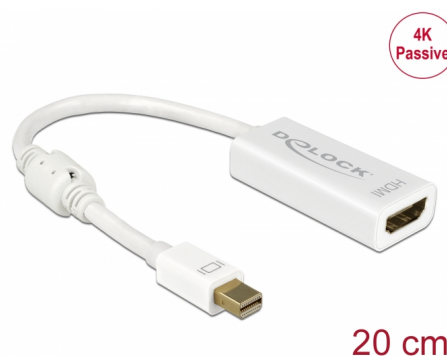

Delock Adaptor mini DisplayPort 1.2 tată > HDMI mamă 4K pasiv alb

Descriere scurta

Acest adaptor de la Delock permite conectarea unui monitor HDMI la sistemul dvs. printr-o interfață gratuită mini DisplayPort. Adaptorul acceptă o rezoluție de până la 4K Ultra HD la 30 Hz și este compatibil în sens invers cu Full HD 1080p.

20 cm

Nr. 62614

EAN: 4043619626144

Țara de origine: China

Pachet: Retail Box

Detalii tehnice

- Conectori:
 - 1 x mini DisplayPort cu 20 de pini tată >
 - 1 x HDMI-A cu 19 pini mamă
- Chipset: Parade PS8402A
- DisplayPort 1.2 și High Speed HDMI specificație
- Convertor pasiv (schimbător nivel), potrivit numai pentru plăci video cu ieșire DP++
- Rezoluție de până la 3840 x 2160 @ 30 Hz (în funcție de sistem și de componentele hardware conectate)
- Acceptă afișaje 3D (1080p @ 120 Hz)
- Conectori: placat cu aur
- 1 x miez de ferită
- Lungime cablu fără conectori: cca 20 cm
- Culoare: alb
- Independent de SO, nu este necesară instalarea de drivere

Cerinte de sistem

- Un port mini DisplayPort DP++ mamă disponibil

Pachetul contine

- Adaptor mini DisplayPort la HDMI

Imagini