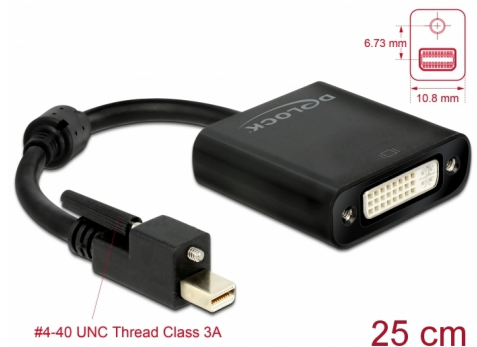

# Delock Adapter mini DisplayPort 1.2 hane med skruv > DVI hona 4K aktiv svart

## Beskrivning

Denna adapter låter dig ansluta t.ex. en DVI-bildskärm på ett ledigt mini DisplayPort-gränssnitt. Adaptern stöder en upplösning upp till Ultra HD (4K) och är bakåtkompatibel med Full-HD 1080p. Adaptern erbjuder en aktiv konvertering samt att den också är lämplig för grafikkort som inte klarar av att mata ut DP++ signaler. Skruven på kontakten för minibildskärmsporten säkrar anslutningen och hindrar att kabeln lossnar oavsiktligt.

## Specifikationer

- Anslutning:  
mini DisplayPort 20-stift, hane med skruv >  
DVI-I (Dual Link) 24+5, hona
- Skruvtyp: #4-40, UNC-gänga, gängklass 3A, amerikansk standardskruv
- Kringkretsar: Parade PS171
- DisplayPort 1.2 specifikation
- Sladdstorlek: 32 AWG
- Kabelldiameter: ca 5,5 mm
- Guldpläterade kontakter
- Aktiv konverterare för grafikkort med DP och DP++ utmatning
- Stöder upplösning på upp till 4K (4096 x 2160 pixlar @ 24 Hz eller 3840 x 2160 pixlar @ 30 Hz) - beroende på systemet och ansluten maskinvara
- Stödjer HDCP 1.3
- Stödjer Eyefinity
- 1 x ferritkärna
- Kabellängd: ca. 25 cm (inkl. kontakt)
- Färg: svart
- Oberoende av operativsystem, ingen drivrutinsinstallation krävs