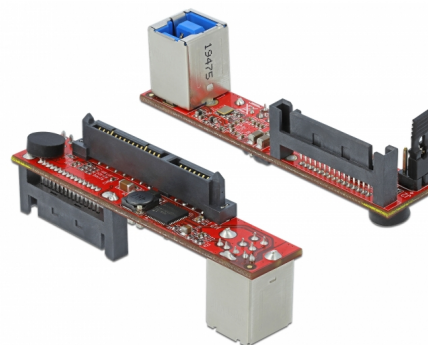

Delock Adaptér SATA 6 Gb/s > USB 3.0 typ B samice

Popis

Tento adaptér od Delocku vám umožňuje připojit diskovou jednotku s rozhraním SATA přes USB rozhraní. Adaptér je vhodný pro všechny SATA zařízení, např. SSD, HDD, DVD, CD-ROM.

Číslo produktu 62652

EAN: 4043619626526

Země původu: Taiwan,
Republic of China

Balení: Kartonová krabice

Specifikace

- Konektor:
 - 1 x SATA 6 Gb/s 22 pin samec >
 - 1 x USB 3.0 typ B samice
 - 1 x napájecí konektor SATA 15 pin
- Rychlost přenosu dat až 5 Gb/s
- Pin konektor pro LED
- Podporuje ATA/ATAPI Packet command set a ATA/ATAPI LBA 48 adresních módů
- Funkce Write protect zabraňující zápisu dat na disk SATA
- Kompatibilní s OHCI 1.0a specifikace
- Podporuje Spread Spectrum

Systémové požadavky

- Disková jednotka se SATA 22 pinovým konektorem
- Jeden volný USB port

Obsah balení

- Převodník

Příslušenství