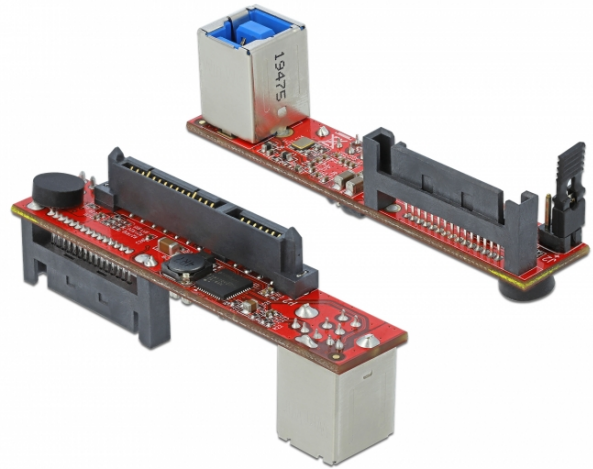

## Delock Adaptér SATA 6 Gb/s > USB 3.0 typ B samice

### Popis

Tento adaptér od Delocku vám umožňuje připojit diskovou jednotku s rozhraním SATA přes USB rozhraní. Adaptér je vhodný pro všechny SATA zařízení, např. SSD, HDD, DVD, CD-ROM.

### Specifikace

- Konektor:
  - 1 x SATA 6 Gb/s 22 pin samec >
  - 1 x USB 3.0 typ B samice
  - 1 x napájecí konektor SATA 15 pin
- Rychlost přenosu dat až 5 Gb/s
- Pin konektor pro LED
- Podporuje ATA/ATAPI Packet command set a ATA/ATAPI LBA 48 adresních módů
- Funkce Write protect zabraňující zápisu dat na disk SATA
- Kompatibilní s OHCI 1.0a specifikace
- Podporuje Spread Spectrum

### Systémové požadavky

- Disková jednotka se SATA 22 pinovým konektorem
- Jeden volný USB port