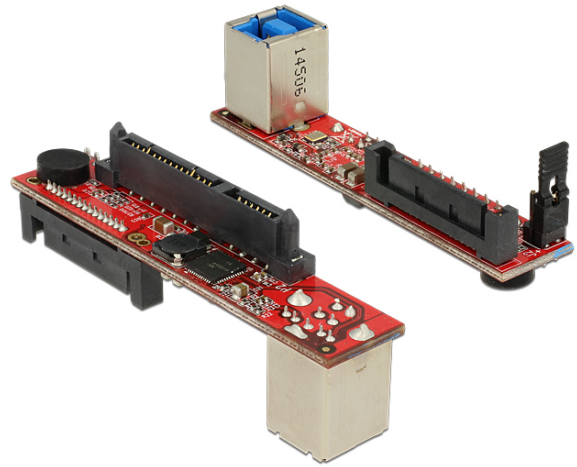

Delock Adaptér SATA 6 Gb/s > USB 3.0 typ B samice

Popis

Tento adaptér od Delocku vám umožňuje připojit diskovou jednotku s rozhraním SATA přes USB rozhraní. Adaptér je vhodný pro všechny SATA zařízení, např. SSD, HDD, DVD, CD-ROM.

Specifikace

- Konektor:
1 x SATA 6 Gb/s 22 pin samec >
1 x USB 3.0 typ B samice
1 x napájecí konektor SATA 15 pin
- Rychlost přenosu dat až 5 Gb/s
- Pin konektor pro LED
- Podporuje ATA/ATAPI Packet command set a ATA/ATAPI LBA 48 adresních módů
- Funkce Write protect zabraňující zápisu dat na disk SATA
- Kompatibilní s OHCI 1.0a specifikace
- Podporuje Spread Spectrum

Systémové požadavky

- Disková jednotka se SATA 22 pinovým konektorem
- Jeden volný USB port

Obsah balení

- Převodník

Číslo produktu 62652

EAN: 4043619626526

Země původu: Taiwan, Republic of China

Balení: Box