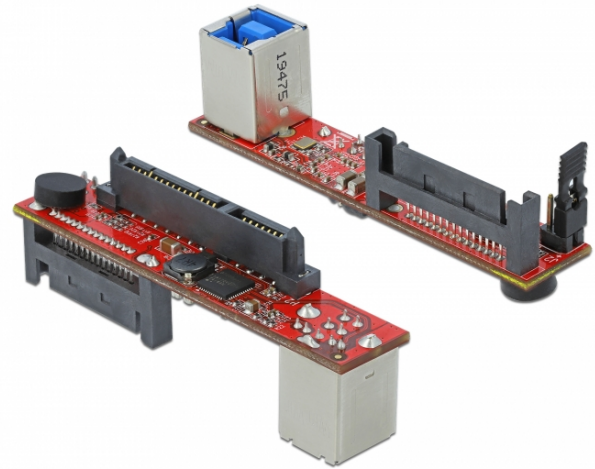

Delock Convertisseur SATA 6 Gb/s > USB 3.0 type B femelle

Description

Ce convertisseur Delock vous permet de raccorder votre lecteur avec une interface SATA par l'interface USB. Le convertisseur est adapté à tous les périphériques SATA, tels que SSD, disques durs, DVD, CD-ROM.

Spécifications techniques

- Connecteur :
 - 1 x SATA 6 Gb/s à 22 broches mâle >
 - 1 x USB 3.0 type B femelle
 - 1 x alimentation SATA 15 broches
- Débit de données jusqu'à 5 Go/s
- Connecteur à broches pour LED
- Prend en charge l'ensemble de commandes par paquet ATA/ATAPI et le mode d'adressage ATA/ATAPI LBA 48
- La fonction de protection en écriture empêche l'écriture de données sur le lecteur SATA
- Compatible avec la spécification OHCI 1.0a
- Prend en charge le spectre étalé

Configuration système requise

- Lecteur avec connecteur SATA 22 broches
- Port USB libre

Contenu de l'emballage

- Convertisseur

N° produit 62652

EAN: 4043619626526

Pays d'origine: Taiwan, Republic of China

Emballage: • Retail Box