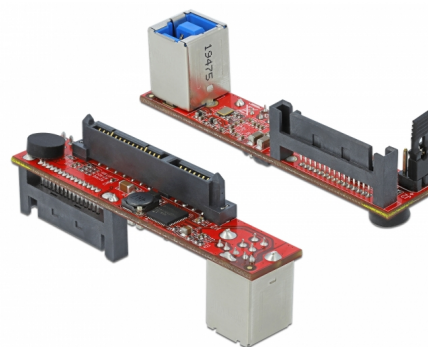

Delock Convertisseur SATA 6 Gb/s > USB 3.0 type B femelle

Description

Ce convertisseur Delock vous permet de raccorder votre lecteur avec une interface SATA par l'interface USB. Le convertisseur est adapté à tous les périphériques SATA, tels que SSD, disques durs, DVD, CD-ROM.

N° produit 62652

EAN: 4043619626526

Pays d'origine: Taiwan,
Republic of China

Emballage: Retail Box

Spécifications techniques

- Connecteur :
 - 1 x SATA 6 Gb/s à 22 broches mâle >
 - 1 x USB 3.0 type B femelle
 - 1 x alimentation SATA 15 broches
- Débit de données jusqu'à 5 Go/s
- Connecteur à broches pour LED
- Prend en charge l'ensemble de commandes par paquet ATA/ATAPI et le mode d'adressage ATA/ATAPI LBA 48
- La fonction de protection en écriture empêche l'écriture de données sur le lecteur SATA
- Compatible avec la spécification OHCI 1.0a
- Prend en charge le spectre étalé

Configuration système requise

- Lecteur avec connecteur SATA 22 broches
- Port USB libre

Contenu de l'emballage

- Convertisseur

Image