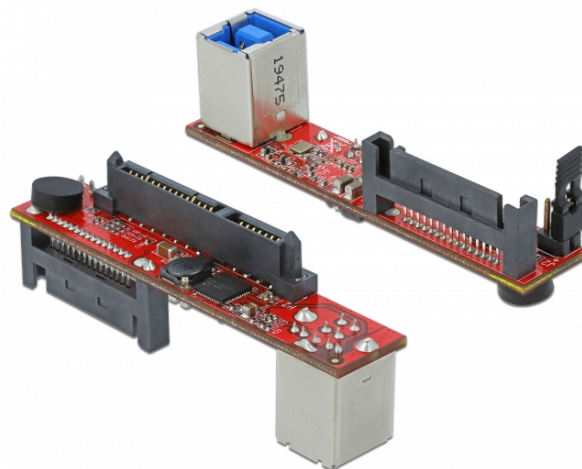

## Delock Konwerter SATA 6 Gb/s > wtyk żeński USB 3.0 typu B

### Opis

Ten konwerter firmy Delock umożliwia podłączenie napędu dysków optycznych ze złączem SATA za pomocą złącza USB. Konwerter jest odpowiedni dla wszystkich urządzeń SATA, np. SSD, HDD, DVD, CD-ROM.

### Specyfikacja

- Złącze:
  - 1 x 22-pinowe SATA 6 Gb/s męski >
  - 1 x USB 3.0 typ B żeński
  - 1 x 15-pinowe SATA złącze zasilania
- Szybkość transmisji danych do 5 Gb/s
- Listwa pinowa dla LED
- Obsługuje zestaw poleceń pakietowych zgodnych z ATA/ATAPI oraz tryb adresowania ATA/ATAPI LBA 48
- Funkcja ochrony zapisu zapobiega zapisywaniu danych w napędzie SATA
- Zgodny ze standardem OHCI 1.0a
- Obsługuje systemy z rozproszonym widmem

### Wymagania systemowe

- Napęd z 22-pinowym złączem SATA
- Jeden wolny port USB