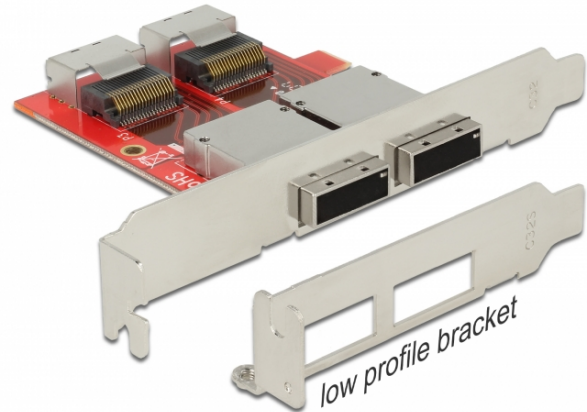

# Delock Adapter 2 x Mini SAS SFF-8087 Buchse > 2 x Mini SAS SFF-8088 Buchse Low Profile Form Faktor

## Kurzbeschreibung

Dieser Adapter von Delock wandelt zwei interne Mini SAS SFF-8087 Schnittstellen in zwei externe Mini SAS SFF-8088 Schnittstellen um und kann in einen PC Slot eingebaut werden.

## Spezifikation

- Anschlüsse:  
2 x Mini SAS 36 Pin SFF-8087 Buchse > 2 x Mini SAS 26 Pin SFF-8088 Buchse
- 6 Gb/s Serial Attached SCSI (SAS) Spezifikation
- Unterstützt Dual Mini SAS
- Datentransferrate bis zu 6 Gb/s
- Passend für Standard und Low Profile Form Faktor

## Packungsinhalt

- Adapter
- Low Profile Slotblech