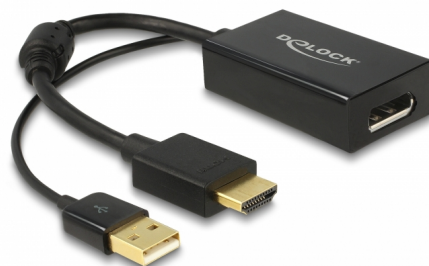

Delock Adapter HDMI-A muški > DisplayPort 1.2 ženski crno

Opis

Ovaj Delock adapter omogućuje povezivanje DisplayPort monitora na sustav preko HDMI sučelja. Adapter podržava razlučivost do 4K Ultra HD pri 30 Hz i unatrag je kompatibilan s Full-HD 1080p.

24,5 cm

Predmet br. 62667

EAN: 4043619626670

Zemlja podrijetla: China

Pakiranje: Retail Box

Tehnički podaci

- Priključak:
 - Ulaz:
 - 1 x HDMI-A 19-polni muški
 - 1 x muški USB Tipa-A (dovod napajanja)
 - Izlaz:
 - 1 x DisplayPort 20-polni ženski
- Skup čipova: STDP2600
- DisplayPort 1.2 i High Speed HDMI specifikacija
- HDMI prijemnik velike brzine - brzina veze do 2,97 Gb/s po podatkovnom paru
- Razlučivost 4Kx2K @ 30 Hz; 1920 x 1080 @ 120 Hz (ovisno o sustavu i spojenom hardveru)
- Podržava 3D zaslone
- Podržava Audio 7.1 kanal brzine uzorkovanja do 192 kHz
- Podržava HDCP 1.3
- Pozlaćeni priključak
- Dubina boje:
 - RGB / YCC (4:4:4) - 16 bitna boja
 - YCC (4:2:2 / 4:2:0) - 16 bitna boja
- Utrošak snage:

rad: cca 500 mW

pripravnost: cca 25 mW

- Boja: crno
- Duljina kabla zajedno s priključkom: oko 24,5 cm
- Neovisan o operativnom sustavu, nije potrebna instalacija upravljačkog programa

Preduvjeti sustava

- Jedan slobodan HDMI-A ženski
- Jedan slobodan USB-A ženski
- Monitor sa slobodni DisplayPort sučeljem
- Jedan kabel DisplayPort

Sadržaj pakiranja

- Adapter HDMI na DisplayPort

Slike