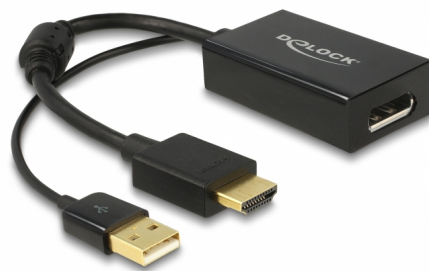

Delock Adapter HDMI-A muški > DisplayPort 1.2 ženski crno

Opis

Ovaj Delock adapter omogućuje povezivanje DisplayPort monitora na sustav preko HDMI sučelja. Adapter podržava razlučivost do 4K Ultra HD pri 30 Hz i unatrag je kompatibilan s Full-HD 1080p.

24,5 cm

Predmet br. 62667

EAN: 4043619626670

Zemlja podrijetla: China

Pakiranje: Retail Box

Tehnički podaci

- Priključak:
 - Ulaz:
 - 1 x HDMI-A 19-polni muški
 - 1 x muški USB Tipa-A (dovod napajanja)
 - Izlaz:
 - 1 x DisplayPort 20-polni ženski
- Skup čipova: STDP2600
- DisplayPort 1.2 i High Speed HDMI specifikacija
- HDMI prijemnik velike brzine - brzina veze do 2,97 Gb/s po podatkovnom paru
- Razlučivost 4Kx2K @ 30 Hz; 1920 x 1080 @ 120 Hz (ovisno o sustavu i spojenom hardveru)
- Podržava 3D zaslone
- Podržava Audio 7.1 kanal brzine uzorkovanja do 192 kHz
- Podržava HDCP 1.3
- Pozlaćeni priključak
- Dubina boje:
 - RGB / YCC (4:4:4) - 16 bitna boja
 - YCC (4:2:2 / 4:2:0) - 16 bitna boja
- Utrošak snage:

rad: cca 500 mW

pripravnost: cca 25 mW

- Boja: crno
- Duljina kabla zajedno s priključkom: oko 24,5 cm
- Neovisan o operativnom sustavu, nije potrebna instalacija upravljačkog programa

Preduvjeti sustava

- Jedan slobodan HDMI-A ženski
- Jedan slobodan USB-A ženski
- Monitor sa slobodni DisplayPort sučeljem
- Jedan kabel DisplayPort

Sadržaj pakiranja

- Adapter HDMI na DisplayPort

Slike