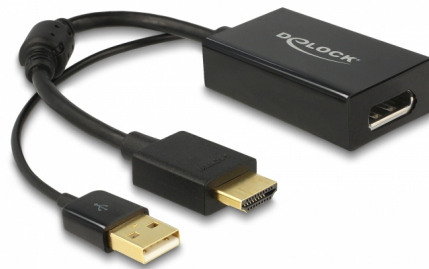

Delock Adaptor HDMI-A tată > DisplayPort 1.2 mamă negru

Descriere scurta

Acest adaptor de la Delock permite conectarea unui monitor DisplayPort la sistemul dvs. printr-o interfață gratuită HDMI. Adaptorul acceptă o rezoluție de până la 4K Ultra HD la 30 Hz și este compatibil în sens invers cu Full HD 1080p.

24,5 cm

Nr. 62667

EAN: 4043619626670

Țara de origine: China

Pachet: Retail Box

Detalii tehnice

- Conectori:
 - Intrare:
 - 1 x HDMI-A cu 19 pini tată
 - 1 x USB Tip-A, tată (alimentare)
 - leșire:
 - 1 x DisplayPort cu 20 pini mamă
- Chipset: STDP2600
- DisplayPort 1.2 și High Speed HDMI specificație
- Receptor HDMI de mare viteză - rată de conectare de până la 2,97 Gb/s per pereche de date
- Rezoluție de până la 4Kx2K @ 30 Hz; 1920 x 1080 @ 120 Hz (în funcție de sistem și de componentele hardware conectate)
- Acceptă afișaje 3D
- Acceptă rata de eșantionare Audio 7.1 de până la 192 kHz
- Acceptă HDCP 1.3
- Conectori placat cu aur
- Adâncimea culorii:
 - RGB/YCC (4: 4: 4) - culoare de 16 biți
 - YCC (4: 2: 2/4: 2: 0) - culoare de 16 biți

- Consum energetic:
funcționare: cca 500 mW
standby: cca 25 mW
- Culoare: negru
- Lungime cablu, inclusiv conectori: cca 24,5 cm
- Independent de SO, nu este necesară instalarea de drivere

Cerinte de sistem

- Un port HDMI-A mamă disponibil
- Un port USB-A mamă disponibil
- Monitor cu interfață DisplayPort liberă
- Un cablu DisplayPort

Pachetul contine

- Adaptor HDMI la DisplayPort

Imagini