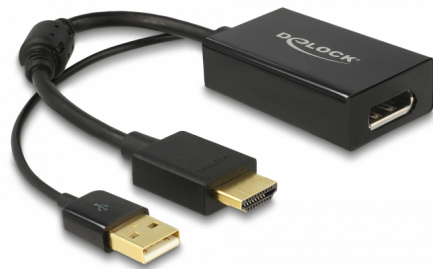

# Delock Adaptor HDMI-A tată > DisplayPort 1.2 mamă negru

## Descriere scurta

Acest adaptor de la Delock permite conectarea unui monitor DisplayPort la sistemul dvs. printr-o interfață gratuită HDMI. Adaptorul acceptă o rezoluție de până la 4K Ultra HD la 30 Hz și este compatibil în sens invers cu Full HD 1080p.

## Detalii tehnice

- Conectori:
  - Intrare:
    - 1 x HDMI-A cu 19 pini tată
    - 1 x USB Tip-A, tată (alimentare)
  - leșire:
    - 1 x DisplayPort cu 20 pini mamă
- Chipset: STDP2600
- DisplayPort 1.2 și High Speed HDMI specificație
- Receptor HDMI de mare viteză - rată de conectare de până la 2,97 Gb/s per pereche de date
- Rezoluție de până la 4Kx2K @ 30 Hz; 1920 x 1080 @ 120 Hz (în funcție de sistem și de componentele hardware conectate)
- Acceptă afișaje 3D
- Acceptă rata de eșantionare Audio 7.1 de până la 192 kHz
- Acceptă HDCP 1.3
- Conectori placat cu aur
- Adâncimea culorii:
  - RGB/YCC (4: 4: 4) - culoare de 16 biți
  - YCC (4: 2: 2/4: 2: 0) - culoare de 16 biți

- Consum energetic:  
funcționare: cca 500 mW  
standby: cca 25 mW
- Culoare: negru
- Lungime cablu, inclusiv conectori: cca 24,5 cm
- Independent de SO, nu este necesară instalarea de drivere

---