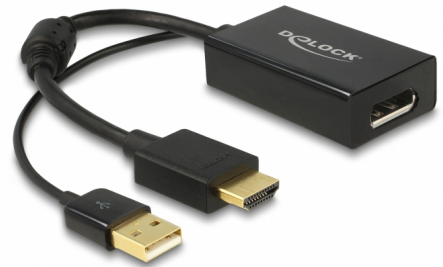

# Delock Adapter HDMI-A hane > DisplayPort 1.2 hona svart

## Beskrivning

Denna adapter från Delock möjliggör anslutning av en DisplayPort-bildskärm till ditt system via ett ledigt HDMI-gränssnitt. Adaptern stöder en upplösning upp till 4K Ultra HD vid 30 Hz och är bakåtkompatibel med Full-HD 1080p.

## Specifikationer

- Anslutning:
  - Inmatning:
    - 1 x HDMI-A 19-stift, hane
    - 1 x USB Typ-A hankontakt (strömtillförsel)
  - Utmatning:
    - 1 x DisplayPort 20-stift, hona
- Kringkretsar: STDP2600
- DisplayPort 1.2 och High Speed HDMI specifikationer
- Höghastighets HDMI-mottagare - länkhastighet upp till 2,97 Gb/s per datapar
- Upplösning upp till: 4Kx2K @ 30 Hz; 1920 x 1080 @ 120 Hz (beroende på systemet och ansluten maskinvara)
- Stöder 3D skärmar
- Stöder 7.1-kanalljud upp till 192 kHz samplingsfrekvens
- Stödjer HDCP 1.3
- Guldpläterade kontakter
- Färgdjup:
  - RGB / YCC (4:4:4) - 16-bitars färg
  - YCC (4:2:2 / 4:2:0) - 16-bitars färg
- Strömförbrukning: