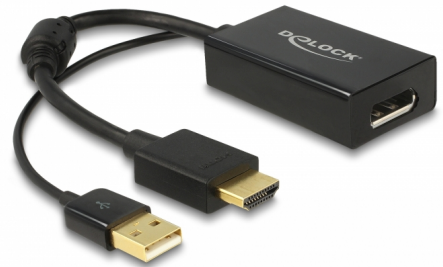

Delock Adapter HDMI-A hane > DisplayPort 1.2 hona svart

Beskrivning

Denna adapter från Delock möjliggör anslutning av en DisplayPort-bildskärm till ditt system via ett ledigt HDMI-gränssnitt. Adaptern stöder en upplösning upp till 4K Ultra HD vid 30 Hz och är bakåtkompatibel med Full-HD 1080p.

24,5 cm

Artikelnummer 62667

EAN: 4043619626670

Ursprungsland: China

Paket: Retail Box

Specifikationer

- Anslutning:
 - Inmatning:
 - 1 x HDMI-A 19-stift, hane
 - 1 x USB Typ-A hankontakt (strömtillförsel)
 - Utmatning:
 - 1 x DisplayPort 20-stift, hona
- Kringkretsar: STDP2600
- DisplayPort 1.2 och High Speed HDMI specifikationer
- Höghastighets HDMI-mottagare - länkhastighet upp till 2,97 Gb/s per datapar
- Upplösning upp till: 4Kx2K @ 30 Hz; 1920 x 1080 @ 120 Hz (beroende på systemet och ansluten maskinvara)
- Stöder 3D skärmar
- Stöder 7.1-kanalljud upp till 192 kHz samplingsfrekvens
- Stödjer HDCP 1.3
- Guldpläterade kontakter
- Färgdjup:
 - RGB / YCC (4:4:4) - 16-bitars färg
 - YCC (4:2:2 / 4:2:0) - 16-bitars färg
- Strömförbrukning:

drift: ca. 500 mW
standbyläge: ca. 25 mW

- Färg: svart
- Kabellängd inkl. kontakter: ca. 24,5 cm
- Oberoende av operativsystem, ingen drivrutinsinstallation krävs

Systemkrav

- En ledig HDMI-A-port hona
- En ledig USB-A-port hona
- Bildskärm med ett ledigt DisplayPort-gränssnitt
- En DisplayPort kabel

Paketets innehåll

- Adapter HDMI till DisplayPort

Bilder