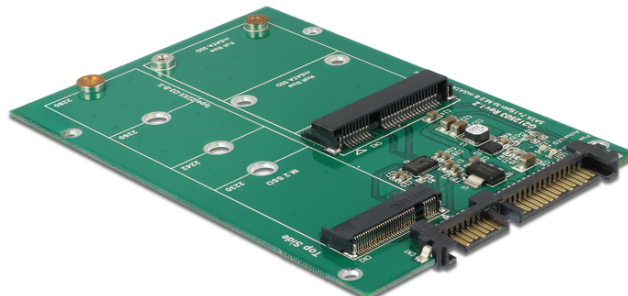

## Delock Μετατροπέας SATA 22 ακίδων > 1 x M.2 + 1 x mSATA

### Περιγραφή

Αυτός ο μετατροπέας Delock επιτρέπει τη σύνδεση ενός δίσκου M.2 SSD μορφής 2280, 2260, 2242 και 2230 ή ενός δίσκου mSATA SSD σε διαμόρφωση μισού ή πλήρους διαμόρφωσης. Εάν και οι δύο θύρες είναι δεσμευμένες, μπορεί να χρησιμοποιείται μόνο ο δίσκος M.2 SSD. Ο μετατροπέας μπορεί να τοποθετηθεί στο σύστημά σας εσωτερικά μέσω μιας διεπαφής SATA 22 ακίδων.

### Χαρακτηριστικά

- Συνδετήρας:
  - 1 x SATA 6 Gb/s 22 ακίδων, αρσενική >
  - 1 x Υποδοχή κλειδιού B M.2 67 ακίδων
  - 1 x υποδοχή mSATA (πλήρους μεγέθους)
- Διεπαφή: SATA
- Υποστηρίζει μονάδες M.2 σε μορφή 2280, 2260, 2242 και 2230 με κλειδί B ή κλειδί B+M με βάση σε SATA
- Μέγιστο ύψος των εξαρτημάτων στη μονάδα: υποστηρίζεται εφαρμογή συναρμολογημένων μονάδων με δύο πλευρές 1,35 mm
- Ένδειξη LED για την τροφοδοσία και την ενεργοποίηση
- Ομάδα τσιπ διαμόρφωσης εύρους παλμών: μέγ. ρεύμα εξόδου 3 A, προστασία βραχυκυκλώματος, καταστολή ρεύματος εισροής, προστασία θερμικής διακοπής
- Δίσκος επανεκκίνησης
- Διαστάσεις (ΜxΠ): περίπου 98 x 65,5 mm
- Ανεξαρτήτως λειτουργικού συστήματος, δεν χρειάζεται εγκατάσταση μονάδας