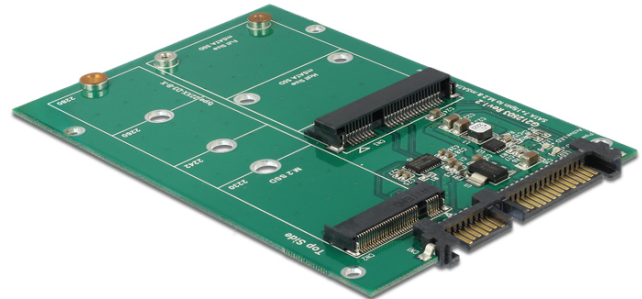

# Konverterare SATA 22-stifts > 1 x M.2 + 1 x mSATA

## Beskrivning

Denna konverterare från Delock gör det möjligt att ansluta en M.2 SSD i 2280-, 2260-, 2242- och 2230-format eller en mSATA SSD i halv eller full storlek. Om båda platserna är upptagna, kan endast M.2 SSD användas. Konverteraren monteras internt i ditt system via ett SATA 22-stifts gränssnitt.

## Specifikationer

- Anslutning:
  - 1 x SATA 6 Gb/s 22-stifts hane >
  - 1 x 67-stifts M.2 B-nyckel uttag
  - 1 x mSATA kortplats (full storlek)
- Gränssnitt: SATA
- Stödjer M.2-moduler i 2280-, 2260-, 2242- och 2230-format med B-nyckel eller B+M-nyckel baserat på SATA
- Maximal höjd för komponenterna i modulen: 1,35 mm tillämpning av dubbelsidiga monterade moduler som stöds
- Indikationsljus för ström och aktivitet
- PWM-kretsuppsättning: max. 3 A uteffekt, kortslutningsskydd, startströmsbegränsning, termiskt avstängningsskydd
- Bootbar
- Mått (LxB): ca. 98 x 65,5 mm
- Oberoende av operativsystem, ingen drivrutinsinstallation krävs