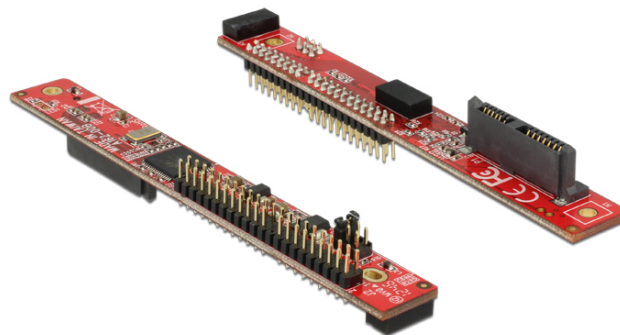

Delock Μετατροπέας Slim SATA 13 ακίδων αρσενικό > IDE 44 ακίδων αρσενικό

Περιγραφή

Αυτός ο μετατροπέας από τη Delock επιτρέπει τη σύνδεση μιας μονάδας Slim SATA σε μια διεπαφή IDE 44 ακίδων.

Χαρακτηριστικά

- Συνδετήρας:
 - 1 x Slim SATA 3 Gb/s 13 ακίδων, αρσενική >
 - 1 x IDE 44 ακίδων αρσενική
- Chipset: Marvell 88SA8052
- Εξαιρετικά παράλληλη διεπαφή ATA/133
- Βραχυκυκλωτήρας για την επιλογή κύριου / υποτελούς και καλωδίου
- Υποστηρίζει τις λειτουργίες PIO και UDMA
- Υποστηρίζει μονάδες SATA όπως CD-ROM, DVD-ROM, Blu-Ray κλπ.
- Διαστάσεις (ΜxΠxΥ): περίπου 102 x 15 x 13 mm
- Ανεξαρτήτως λειτουργικού συστήματος, δεν χρειάζεται εγκατάσταση μονάδας

Απαιτήσεις συστήματος

- Μια ελεύθερη θηλυκή υποδοχή Slim SATA 13 ακίδων

Περιεχόμενα συσκευασίας

- Μετατροπέας Slim SATA > IDE
- βίδες
- Εγχειρίδιο χρήστη

Αρ. προϊόντος 62687

EAN: 4043619626878

Χώρα προέλευσης: Taiwan, Republic of China

Συσκευασία: Retail Box

Εικόνες

General	
Supported operating system:	Ανεξαρτήτως Λειτουργικού συστήματος, δεν χρειάζεται εγκατάσταση μονάδας
Interface	
Συνδετήρας 1:	1 x Slim SATA 3 Gb/s 13 ακίδων, αρσενική
Συνδετήρας 2:	1 x IDE 44 ακίδων, αρσενικού
Technical characteristics	
Chipset:	Marvell 88SA8052
Βραχυκυκλωτήρας:	selecting Master / Slave and Cable Select
Physical characteristics	
Μήκος:	102 mm
Width:	15 mm
Height:	13 mm