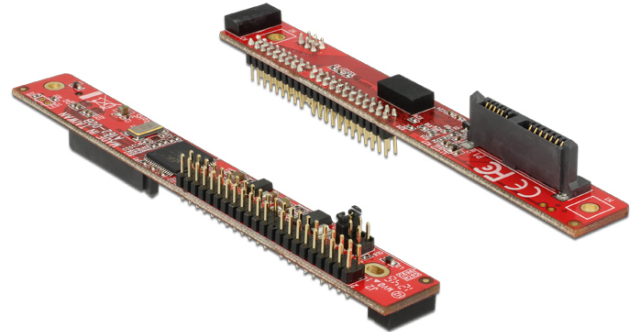

Delock Pretvarač Slim SATA 13-polni muški > IDE 44-polni muški

Opis

Ovaj pretvarač tvrtke Delock omogućuje povezivanje Slim SATA pogone s 44-polnim IDE sučeljem.

Tehnički podaci

- Priključak:
 - 1 x Slim SATA 3 Gb/s muški s 13 konektora >
 - 1 x IDE s 44 kontakta, muški
- Skup čipova: Marvell 88SA8052
- Ultra ATA/133 paralelno sučelje
- Premosnik za odabir Master (Glavni) / Slave (Podređeni) i odabir kabela
- Podržava PIO i UDMA način rada
- Podržava SATA pogone poput CD-ROM, DVD-ROM, Blu-Ray itd.
- Mjere (DxŠxV): oko 102 x 15 x 13 mm
- Neovisan o operativnom sustavu, nije potrebna instalacija upravljačkog programa

Preduvjeti sustava

- Slobodni Slim SATA 13-polni ženski priključak

Sadržaj pakiranja

- Pretvarač Slim SATA > IDE
- Vijci
- Korisnički priručnik

Predmet br. 62687

EAN: 4043619626878

Zemlja podrijetla: Taiwan, Republic of China

Pakiranje: Retail Box

Slike

General	
Supported operating system:	Neovisan o operativnom sustavu, nije potrebna instalacija upravljačkog programa
Interface	
Priključak 1:	1 x Slim SATA 3 Gb/s muški s 13 konektora
Priključak 2:	1 x IDE 44-polni muški
Technical characteristics	
Skup čipova:	Marvell 88SA8052
Premosnik:	selecting Master / Slave and Cable Select
Physical characteristics	
Duljina:	102 mm
Width:	15 mm
Height:	13 mm