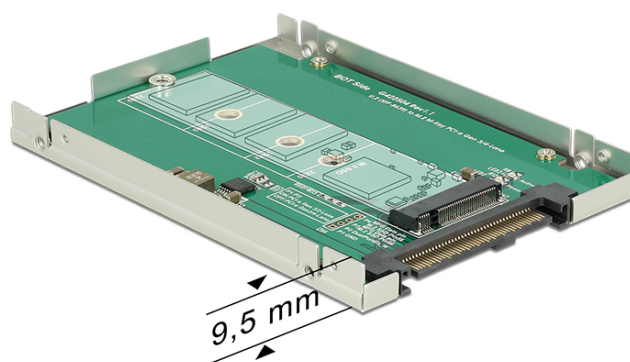

# Delock Convertitore da 2.5" U.2 SFF-8639 > M.2 NVMe chiave M

## Descrizione

Questo convertitore Delock consente il collegamento di un SSD M.2 in formato 2280, 2260, 2242 e 2230. Il convertitore può essere installato internamente nel sistema tramite l'interfaccia U.2 a 68 pin.

## Specifiche

- Connettori:  
1 x U.2 SFF-8639 maschio >  
1 x slot M.2 chiave M a 67 pin
- Interfaccia: PCIe (2 o 4 corsie)
- Supporta moduli M.2 in formato 2280, 2260, 2242 e 2230 con chiave M o B+M in base a PCIe
- Altezza massima dei componenti sul modulo: supporto applicazione di 1,5 mm di moduli montati su due lati
- LED per alimentazione e attività
- Supporta NVM Express (NVMe)
- Consumo: max. 13,2 W
- Protezione da cortocircuito, soppressione corrente di spunto, protezione da surriscaldamento
- Dimensioni (LxPxA): ca. 100 x 65 x 9,5 mm

## Contenuto della confezione

- Convertitore
- Alloggio da 2.5"
- 1 x vite di fissaggio per modulo M.2
- 1 x cuscinetti termici
- Manuale utente