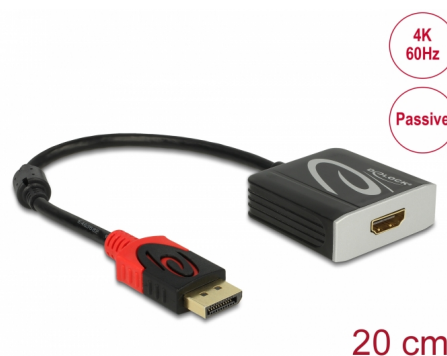

Delock Adapter DisplayPort 1.2 muški > HDMI ženski 4K 60 Hz pasivni crno

Opis

Ovaj Delock adapter omogućuje povezivanje HDMI monitora na sustav preko DisplayPort sučelja. Adapter podržava razlučivost do 4K Ultra HD pri 60 Hz i unatrag je kompatibilan s Full-HD 1080p.

Predmet br. 62719

EAN: 4043619627196

Zemlja podrijetla: China

Pakiranje: Retail Box

Tehnički podaci

- Priključak:
 - 1 x DisplayPort 20-polni muški >
 - 1 x HDMI-A 19-polni ženski
- Skup čipova: Parade PS8409
- Podaci za High Speed HDMI with Ethernet (HEC)
- Pasivni pretvarač (level shifter) prikladan samo za grafičke kartice s DP++ izlazom
- Razlučivost 3840 x 2160 @ 60 Hz (ovisno o sustavu i spojenom hardveru)
- Prijenos audio i video signala
- Audio formati: 8-kanalni LPCM, komprimirani audio i HBR audio format do 24 bita brzine uzorkovanja zvuka i 192 kHz brzine uzorkovanja
- Pozlaćeni priključak
- 1 x feritna jezgra
- Duljina kabela bez konektora: oko 20 cm
- Boja: crno
- Neovisan o operativnom sustavu, nije potrebna instalacija upravljačkog programa

Interface

Priključak 1:	1 x DisplayPort muški
Priključak 2:	1 x HDMI-A ženski

Technical characteristics

Skup čipova:	Parade PS8409
Converter type:	passive (level shifter)
Maximum screen resolution:	3840 x 2160 @ 60 Hz
Signal transmission:	video audio

Physical characteristics

Feritna jezgra:	1 x
Kućište boja:	crna
Duljina kabela:	20 cm (bez priključkom)
Površinska zaštite konektora:	pozlaćeni
Površinska zaštita kontakata:	pozlaćeni