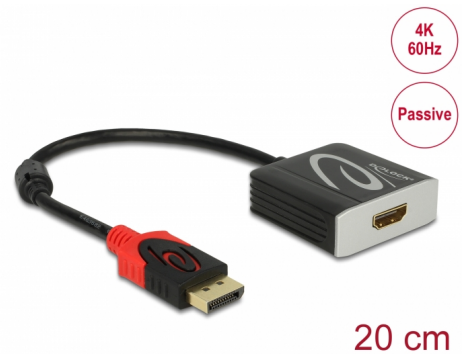

Delock Adaptor DisplayPort 1.2, tată > HDMI mamă, 4K 60 Hz, pasiv, negru

Descriere scurta

Acest adaptor de la Delock permite conectarea unui monitor HDMI la sistemul dvs. printr-o interfață gratuită DisplayPort. Adaptorul acceptă o rezoluție de până la 4K Ultra HD la 60 Hz și este compatibil în sens invers cu Full HD 1080p.

Nr. 62719

EAN: 4043619627196

Țara de origine: China

Pachet: Retail Box

Specification

- Conectori:
 - 1 x DisplayPort cu 20 de pini tată >
 - 1 x HDMI-A cu 19 pini mamă
- Chipset: Parade PS8409
- High Speed HDMI with Ethernet (HEC) specificație
- Convertor pasiv (schimbător nivel), potrivit numai pentru plăci video cu ieșire DP++
- Rezoluție de până la 3840 x 2160 @ 60 Hz (în funcție de sistem și de componentele hardware conectate)
- Transfer al semnalelor audio și video
- Formaturi audio: LPCM cu 8 canale, audio comprimat și format audio HBR cu dimensiunea eșantionului audio până la 24 bit și rata de eșantionare de 192 kHz
- Conectori placat cu aur
- 1 x miez de ferită
- Lungime cablu fără conectori: cca 20 cm
- Culoare: negru
- Independent de SO, nu este necesară instalarea de drivere

Interface

Conector 1:	1 x DisplayPort tată
Conector 2:	1 x HDMI-A mamă

Technical characteristics

Chipset:	Parade PS8409
Converter type:	passive (level shifter)
Maximum screen resolution:	3840 x 2160 @ 60 Hz
Signal transmission:	video audio

Physical characteristics

Ferrite core:	1 x
Carcasa uitoare:	negru
Cable length:	20 cm (without connector)
Connector finishing:	placat cu aur
Pin finishing:	gold-plated