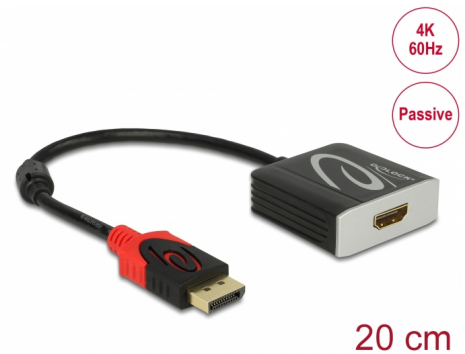

Delock Adapter DisplayPort 1.2-dugós csatlakozó > HDMI-csatlakozóhüvely 4K 60 Hz passzív fekete

Leírás

Ezzel a Delock adapterrel HDMI-monitort csatlakoztathat a rendszeréhez egy szabad DisplayPort-csatolón keresztül. Az adapter legfeljebb 4K Ultra HD (60 Hz) felbontást támogat és visszamenőlegesen kompatibilis a Full-HD 1080p szabvánnyal.

Tételszám 62719

EAN: 4043619627196

Származási hely: China

Csomag: Retail Box

Műszaki adatok

- Csatlakozó:
 - 1 x DisplayPort 20 érintkezős dugó >
 - 1 x HDMI-A 19 érintkezős hüvely
- Lapkakészlet: Parade PS8409
- High Speed HDMI with Ethernet (HEC) specifikáció
- Passzív konverter (level shifter), csak DP++ kimenettel rendelkező videokártyákhoz
- Felbontás: max. 3840 x 2160 @ 60 Hz (a rendszertől és csatlakoztatott hardvertől függően)
- Hang- és videojelek továbbítása
- Hangformátumok: 8 csatornás LPCM, tömörített audió és HBR hangformátum legfeljebb 24 bites felbontással és 192 kHz-es mintavételi frekvenciával
- Aranyozott csatlakozó
- 1 x ferritkerccs
- Kábelhosszúság csatlakozó nélkül: kb. 20 cm
- Szín: fekete
- Operációs rendszertől független, illesztőprogram telepítése nem szükséges

Interface

Csatlakozó 1:	1 x DisplayPort dugó
Csatlakozó 2:	1 x HDMI-A hüvely

Technical characteristics

Lapkakészlet:	Parade PS8409
Converter type:	passive (level shifter)
Maximum screen resolution:	3840 x 2160 @ 60 Hz
Signal transmission:	videó audió

Physical characteristics

Ferittekerccs:	1 x
Borítás szín:	fekete
Kábelhosszúság:	20 cm (csatlakozó nélkül)
Csatlakozó bevonata:	aranyozott
Tű bevonata:	aranyozott